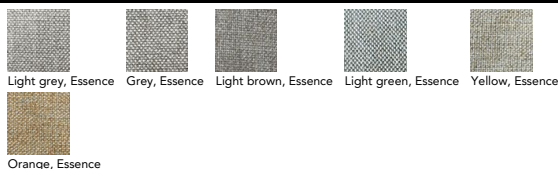

B: 59 cm
 T: 3 cm
 H: 39 cm
 V: 0.01 cbm

- Dark grey, Ambience
- Light grey, Ambience

CHOICE SESSEL POLSTERUNG/SITZBEZUG INDOOR
74500Y 1400/1401/1402/1403/1404/1405
 Cane-line Textil, Preisgruppe 4

B: 50 cm
 T: 46 cm
 H: 3 cm
 V: 0.01 cbm