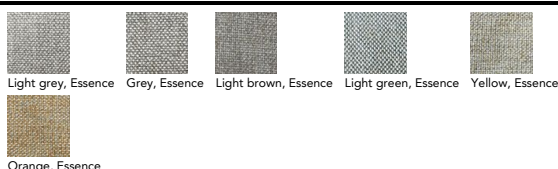

B: 40 cm
 T: 60 cm
 H: 12 cm
 V: 0.03 cbm

CHF 135,00

ESSENCE ZIERKISSEN INDOOR
SCI50X50Y 1400/1401/1402/1403/1404/1405
 Cane-line Textil, Preisgruppe 4

B: 50 cm
 T: 50 cm
 H: 12 cm
 V: 0.03 cbm

CHF 150,00