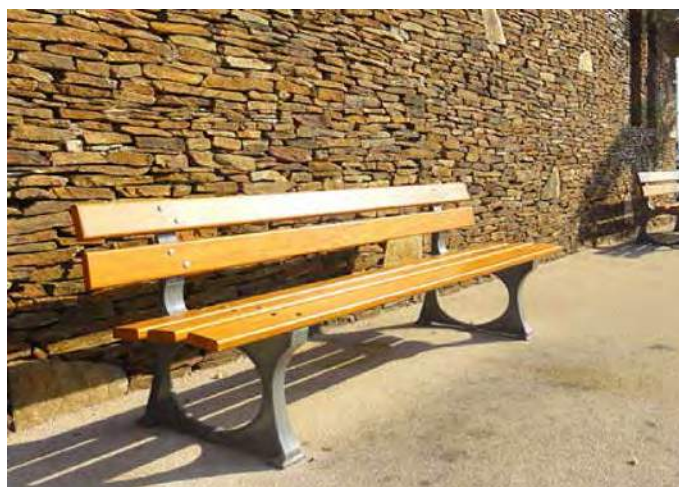

„Confort 1“ ohne Armlehne

Gestell:

- Gusseisen, pulverbeschichtet in RAL 9007 (weitere Farben siehe Farbkarte B)

Sitz und Rücken:

- Esche, lasiert, Farbe: Natur / Mahagony / Nuss
- Bosse, natur
- Recycling, Farbe: Grün / Grau / Beige / Braun / Schwarz (Länge - 20 cm)

Sitzhöhe: - 43 cm

Confort 1 4er Bank (10 0002), Länge 200 cm

passend dazu:

Tisch Modell „Confort 1“

1. Gestell: - wie Tisch Modell „Citadelle“ (Seite 50)
   Tischplatte: - wie Bank Modell „Confort 1“
   Größe: - 200 x 70 x 72 cm (LxBxH)