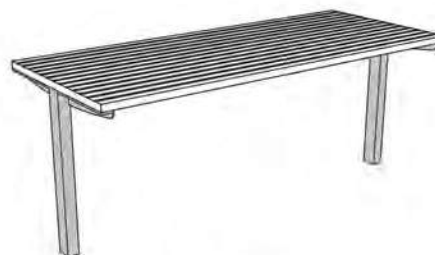

### ohne Armlehne

Dublin 3er Bank (LD 151 m),  
Länge 181 cm

Dublin 2er Bank (LD 150 m),  
Länge 151 cm

Dublin 3er Doppelbank (LD 181 m),  
Länge 181 cm

Dublin 2er Doppelbank (LD 180 m),  
Länge 151 cm

### mit Armlehne

Dublin 3er Bank (LD 156 m),  
Länge 181 cm

Dublin 2er Bank (LD 155 m),  
Länge 151 cm

passend dazu:

**Tisch Modell**  
**„Dublin solo“**

siehe Seite 17

Sitzhöhe: - variabel nach Einbauhöhe, ca. 45 cm

Dublin solo ST 5er Bank  
(LDS 253 m), Länge 250 cm

Dublin solo ST 3er Bank  
(LDS 251 m), Länge 180 cm

Dublin solo ST 1er Bank  
(LDS 252 m), Länge 66 cm

Dublin solo ST 5er Bank  
(LDS 213 m), Länge 250 cm

Größe: - 180 x 74 x 73 cm (LxBxH)

Dublin solo ST Tisch (LV 421 m)