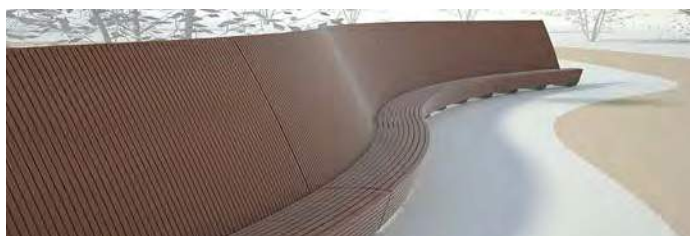

„Illnau ST“ mit Armlehne

Gestell:

- Stahl, verzinkt und pulverbeschichtet in RAL 9007 (weitere Farben siehe Farbkarte A)

Sitz und Rücken:

- Stahl, verzinkt und pulverbeschichtet in RAL 9007 (weitere Farben siehe Farbkarte A)
- Edelstahl

Sitzhöhe:

- 45 cm
- 49 cm (Seniorenbank)

passend dazu:

Tisch Modell „Dublin solo ST“

siehe Seite 18

„London“

Gestell:

- Stahl, verzinkt und pulverbeschichtet in RAL 9007 (weitere Farben siehe Farbkarte A)

Sitz und Rücken:

- Robinie, natur
- Jatoba, natur oder geölt

Elementgrößen und -Formen auf Anfrage.