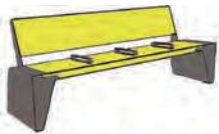

Rom HPL 4er Bank
mit Sitzsegmentierung
(LRA 492 m), Länge 200 cm