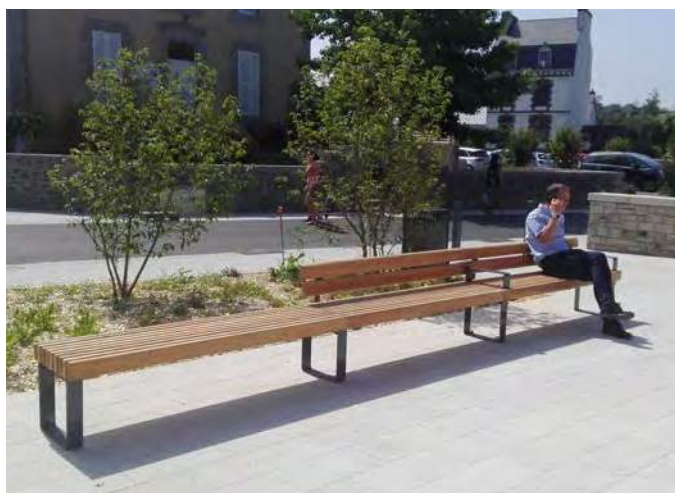

„Affinité” ohne Armlehne

Gestell:

- Stahl, verzinkt und pulverbeschichtet in RAL 9007 (weitere Farben siehe Farbkarte B)

Sitz und Rücken:

- Esche, lasiert, Farbe: Natur / Mahagony / Nuss
- Bosse, natur

Sitzhöhe: - 45 cm