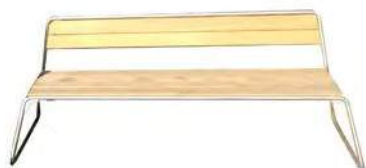

Stapel 3er Bank mit Rücken,
Länge Sitzfläche 185 cm, Gesamtlänge max. 214 cm