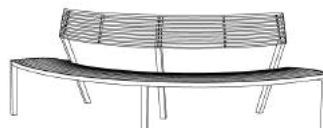

Verona ST 3er Doppelbank (LV 451 m),  
Länge 180 cm

Verona ST 2er Doppelbank (LV 450 m),  
Länge 150 cm

Verona ST 3er Bank gebogen (LV 510 m),  
Außenradius 250 cm, Gesamtlänge 161 cm

Verona ST 4er Bank nach innen gebogen  
(LV 535 m), Außenradius 163 cm,  
Gesamtlänge 260 cm