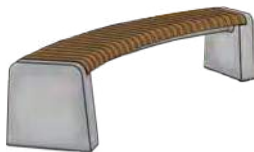

Florenz 3er Bank 45° gebogen
(LFA 510 m), Gesamtlänge 190 cm