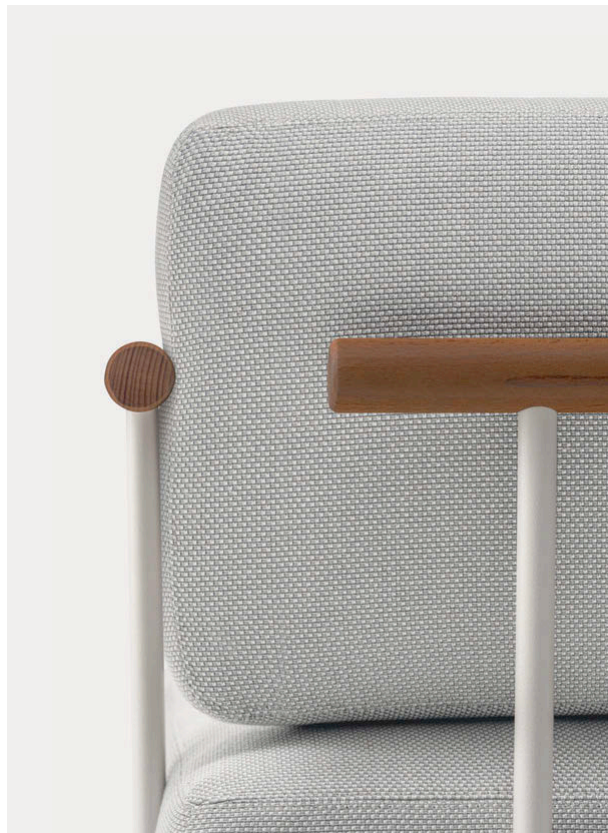

Steel tube and  
teak structure  
Struttura in tubo  
d'acciaio e teak

CHAISE LONGUE — ARMCHAIR

AS0031

AS0012

ARMCHAIR

Polyurethane foam padding with waterproof lining  
covered in outdoor fabric  
Imbottito in schiumato poliuretano con fodera  
idrorepellente rivestita in tessuto per esterno