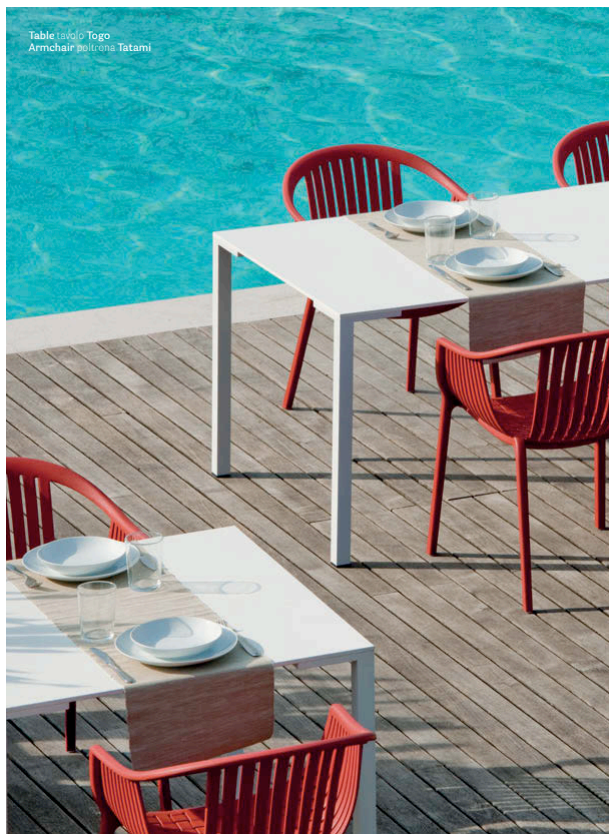

Table tavolo Togo
Armchair poltrona Tatami