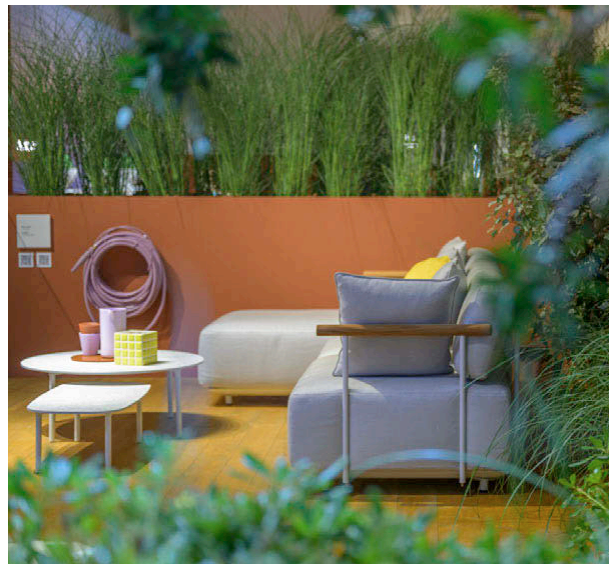

#PedraliNewHorizons

Salone del Mobile.Milano 2022
Milan, Italy

Project: Exhibition stand

Architect: CalviBrambilla

Stylist: Studio Salaris

Products: Arki-Sofa, Buddy coffee table