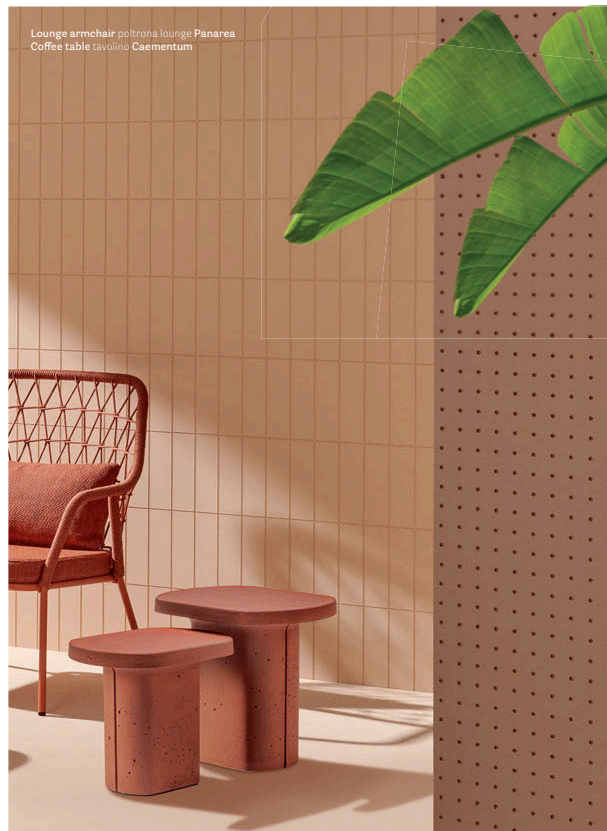

LOUNGE ARMCHAIR

LIVING