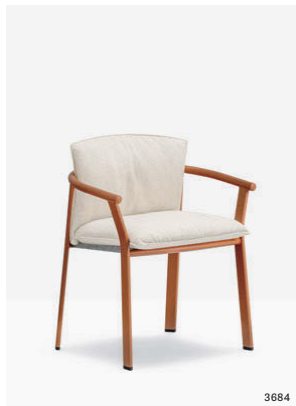

ARMCHAIR

3684