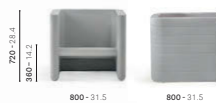

626 + 626.10 + 625.20

625

Polyethylene lounge armchair

626

Polyethylene two seats sofa

625.10

625.3

Cushion for seat
only
WIDTH: 585 - 23.0

626.10

626.3

Cushion for seat only
WIDTH: 585 - 23.0

625.20

Hpl top for single armrest

625.30

Hpl top for double armrest

FINISHES / FINITURE

polyethylene / polietilene

BI

SA

BE

solid laminate / stratificato

CFP_BI

COP_234

fabrics / tessuti

→ see the outdoor section
of the finishes booklet
vedi la sezione outdoor
del catalogo finiture