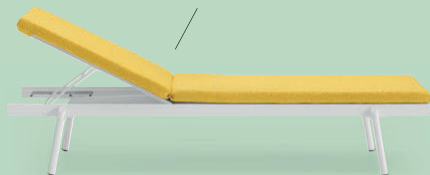

SUN LOUNGER

RAIL/2

RAIL

#PedraliNewHorizons

Salone del Mobile.Milano 2022
Milan, Italy

Project: Exhibition stand

Architect: CalviBrambilla

Styling: Studio Salans