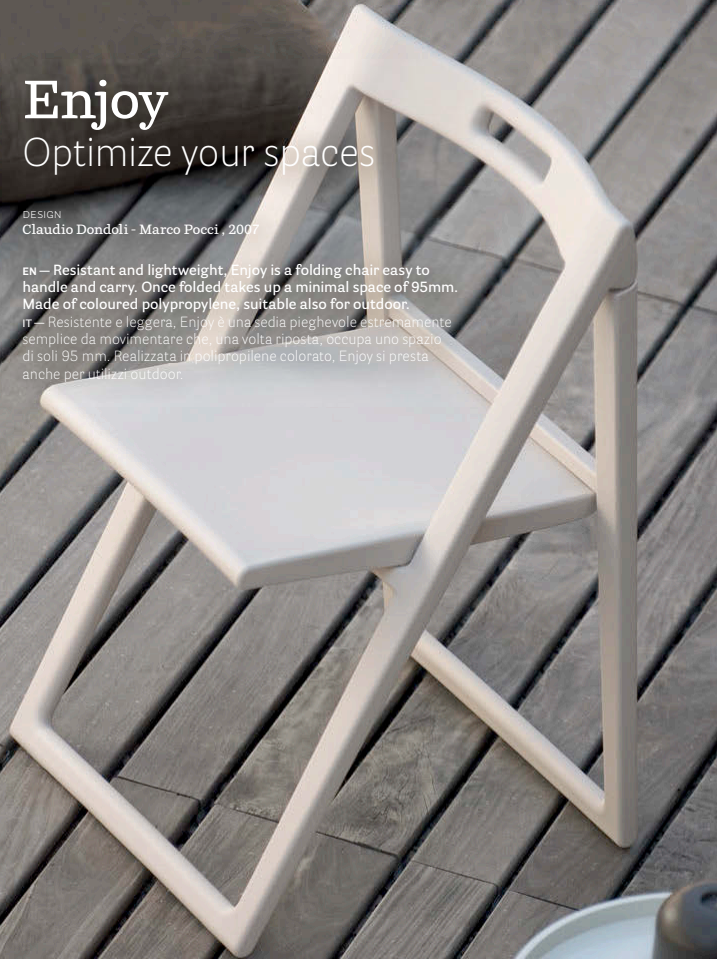

Enjoy

Optimize your spaces

DESIGN
Claudio Dondoli - Marco Poggi, 2007

EN — Resistant and lightweight, Enjoy is a folding chair easy to handle and carry. Once folded takes up a minimal space of 95mm. Made of coloured polypropylene, suitable also for outdoor.

IT — Resistente e leggera, Enjoy è una sedia pieghevole estremamente semplice da movimentare che, una volta riposta, occupa uno spazio di soli 95 mm. Realizzata in polipropilene colorato, Enjoy si presta anche per utilizzi outdoor.