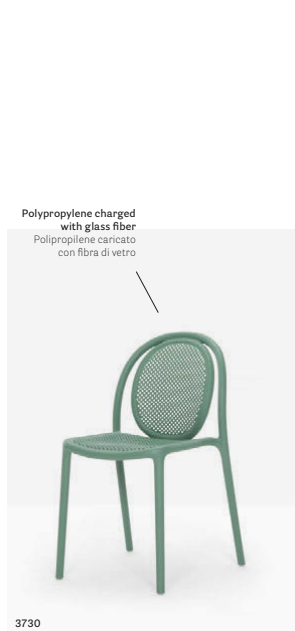

LIVING

Armchair poltrona Remind  
Table tavolo Fluxo

Armchair poltroncino Remind

SIDE CHAIR

SIDE CHAIR

The perforated backrest can be decorated with tiny colourful pixels made from polypropylene  
 Lo schienale traforato può essere decorato con piccoli pixel colorati realizzati in polipropilene