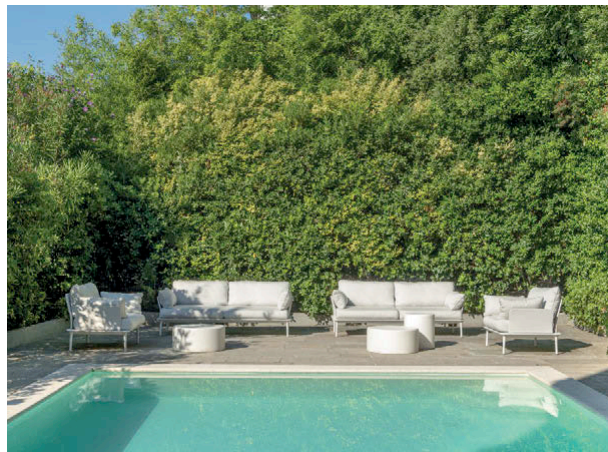

Private House

Brescia, Italy

Project: Private House

Products: Reva lounge armchair,
sofa and sun lounger, Wow pouf,
Buddy coffee table