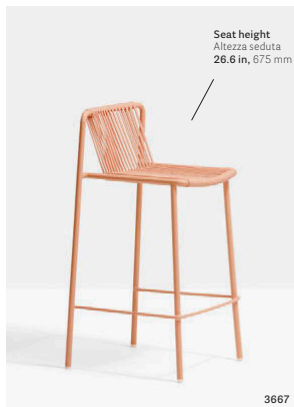

ARMCHAIR

The PVC profile is durable,  
colourful and easy to clean  
Il profilo in PVC è durevole,  
colorato e facile da pulire

LIVING

Lounge armchair poltrona lounge Tribeca  
Coffee table tavolino Nolita

BARSTOOL

Seat height  
Altezza seduta  
30.5 in, 775 mm

3668

Seat height  
Altezza seduta  
26.6 in, 675 mm

3667

LOUNGE ARMCHAIR

Seat height  
Altezza seduta  
16.5 in, 420 mm

3669