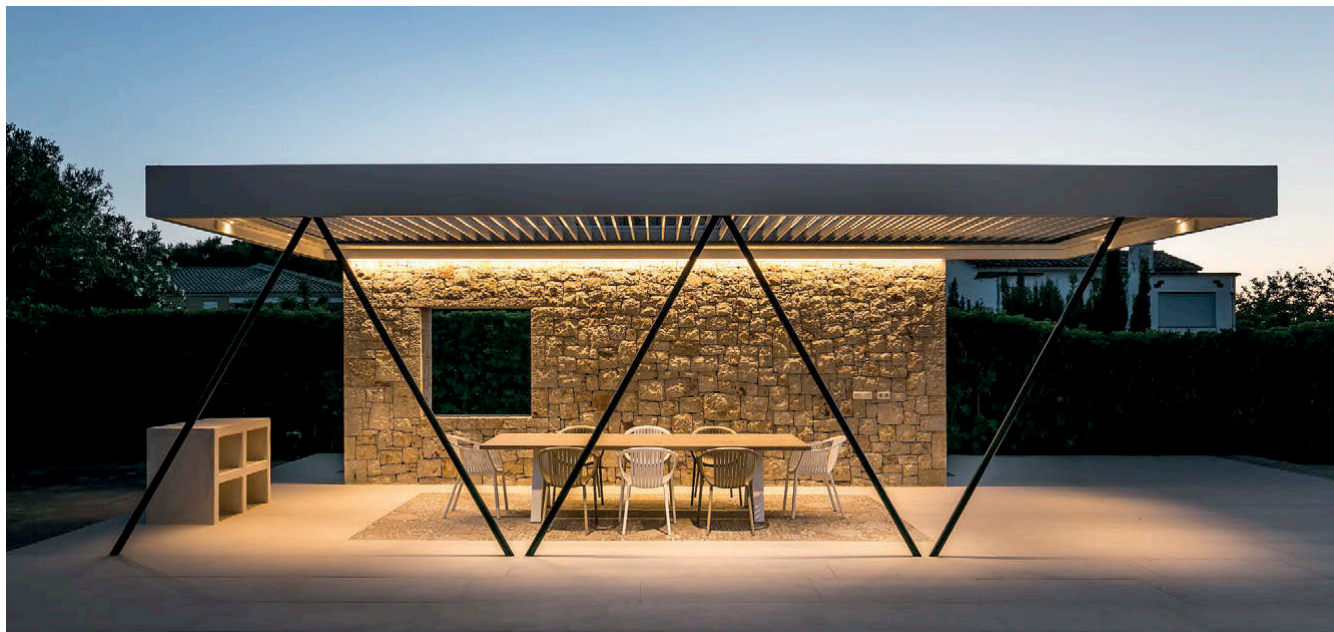

Cenador en las Rotas de Dénia

Denia, Spain

Project: Private House

Product: Tatami armchair