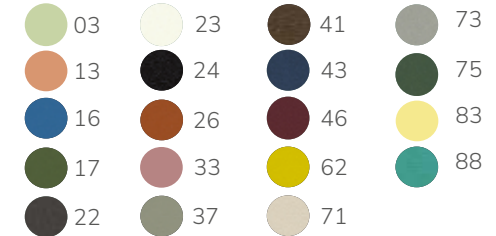

Gestell Stahl KTL, pulverbeschichtet

Tisch 70x70cm 📦 18 **CHF 679.-**
 Tisch 80x80cm 📦 20 **CHF 699.-**
 Tisch 90x90cm 📦 22 **CHF 749.-**

T↓ 105cm (Unterkante: 102cm)

🔄 2 🛒 1 🏠 EU

Gestellfarben (siehe Seite 259)