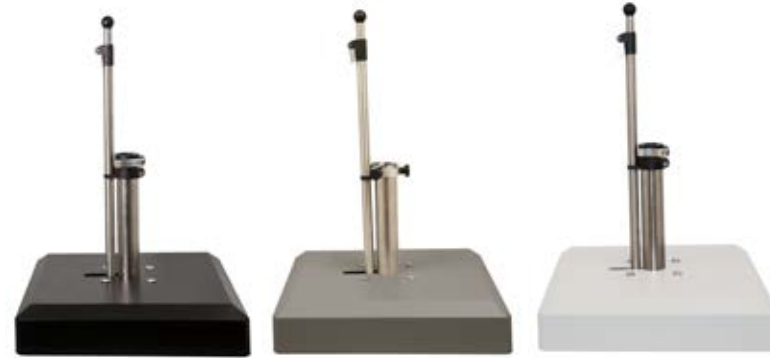

Aluminium Abdeckungen

schwarz

graphit

weiss

Schnellspannvorrichtung «K»

Alle Liro Sockel sind standardmässig mit folgender Schnellspannvorrichtung ausgestattet.

Flexible Klemmringe «S»

Wahlweise können auch die flexiblen Klemmringe bestellt werden Sockel 120/150kg mit 45-68mm und bis 60kg für 25-53mm