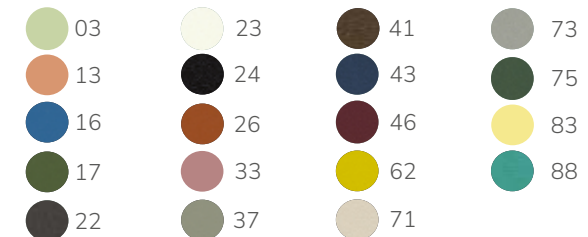

STAR 307

Gestell Stahl KTL, pulverbeschichtet

Tisch 160x90cm CHF 899.-

T↓75cm (Unterkante: 68cm) □↓90cm ↗160cm

Gestellfarben (siehe Seite 259)

URBAN 208

Gestell Aluminium pulverbeschichtet

Stuhl ohne Armlehne	CHF 249.-
Sitzkissen	ab CHF 49.-