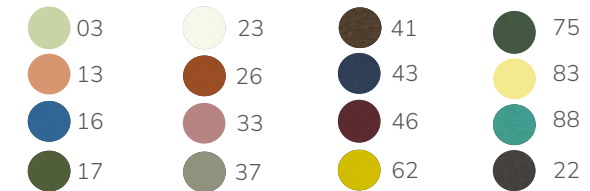

IGALLE 909

Gestell Stahl KTL, pulverbeschichtet

Stuhl ohne Armlehne	CHF 259.-
Sitzkissen	ab CHF 49.-
Sitzkissen magnetisch	ab CHF 49.-

∅ 45cm :h 45cm h 54cm l 85cm

Gestellfarben (siehe Seite 259)