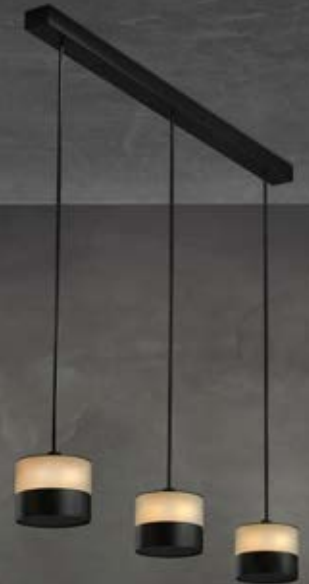

HEATSAIL
EXTEND YOUR GREAT MOMENTS