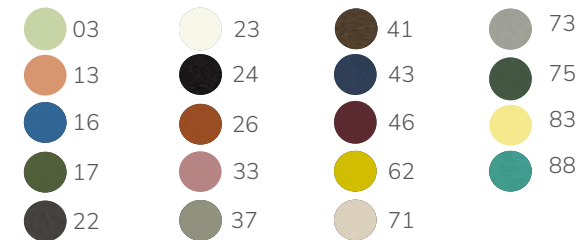

ARC EN CIEL 331

Gestell Stahl KTL, pulverbeschichtet

Tisch 110x70cm CHF 339.-

T↓74cm (Unterkante: 71cm) □↓70cm ▭110cm

Gestellfarben (siehe Seite 259)

ARC EN CIEL 364

Gestell Stahl KTL, pulverbeschichtet

Tisch 160x80cm CHF 819.-