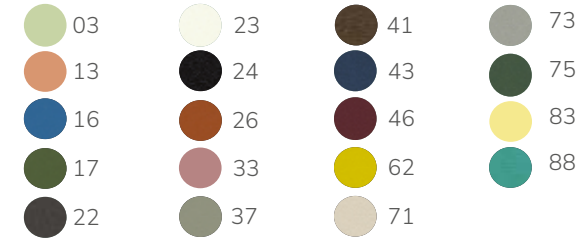

T↓ 74cm (Unterkante: 71cm) ∅ 80cm

Gestellfarben (siehe Seite 259)

ARC EN CIEL 334

Gestell Stahl KTL, pulverbeschichtet

Tisch 70x50cm CHF 229.-

T↓74cm (Unterkante: 71cm) □↓50cm ▭70cm

Gestellfarben (siehe Seite 259)