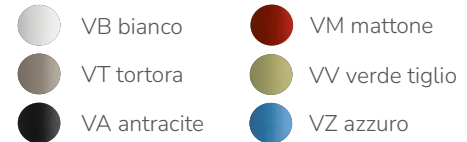

SUMMER 2535

Gestell Stahlrohr, verzinkt und pulverbeschichtet

Barhocker ohne Armlehne	CHF 219.-
Sitzkissen diverse Farben	ab CHF 69.-

∅ 47cm | h 75cm | h 49cm | h 96cm

Gestellfarben (siehe Seite 264)