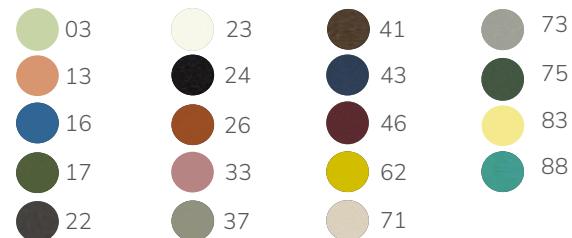

STAR 166

Gestell Stahl KTL, pulverbeschichtet

Bank mit Armlehne **CHF 749.-**

∅ 129cm | h 40cm | h 70cm | l 74cm | t 58cm

8 | kg 18 | 2 | 1 | EU | EU

Gestellfarben (siehe Seite 259)