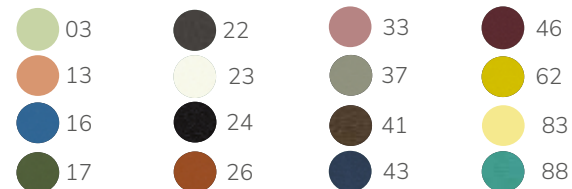

URBAN 208

Gestell Aluminium pulverbeschichtet

Stuhl ohne Armlehne	CHF 249.-
Sitzkissen	ab CHF 49.-

51cm
45cm
55cm
81cm

8
4.1
2
4

Gestellfarben (siehe Seite 259)