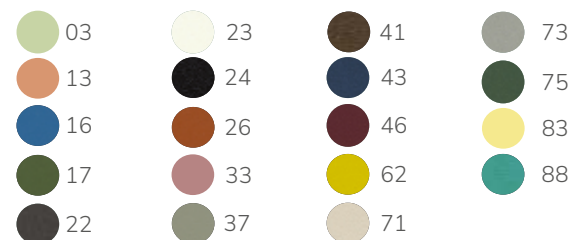

STAR 165

Gestell Stahl KTL, pulverbeschichtet

Lounge Sessel mit Armlehne **CHF 439.-**

∅ 74cm | h 40cm | h 70cm | l 74cm | t 58cm

8 | kg 11 | 2 | 2 | EU | EU

Gestellfarben (siehe Seite 259)