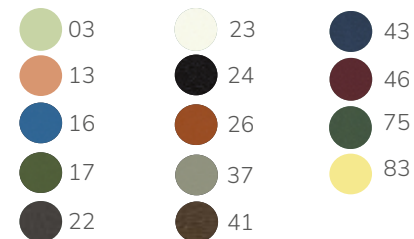

Gestellfarben (s. S. 259) Bespannung (s. S. 259)

DARWIN 521

Gestell Stahl KTL, pulverbeschichtet

Stuhl ohne Armlehne	CHF 209.-
Sitzkissen	ab CHF 59.-

∅ 53cm :h 45cm h 54cm l 77cm

Gestellfarben (siehe Seite 259)