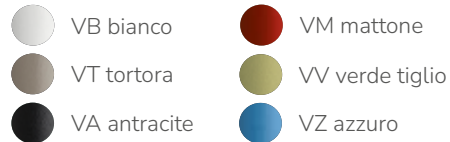

S·CAB

SUMMER 2522

Gestell Stahlrohr, verzinkt und pulverbeschichtet

Stuhl ohne Armlehne	CHF 169.-
Sitzkissen diverse Farben	ab CHF 69.-

∅ 52cm | h 47cm | h 58cm | h 80cm

Gestellfarben (siehe Seite 264)

SUMMER 2535