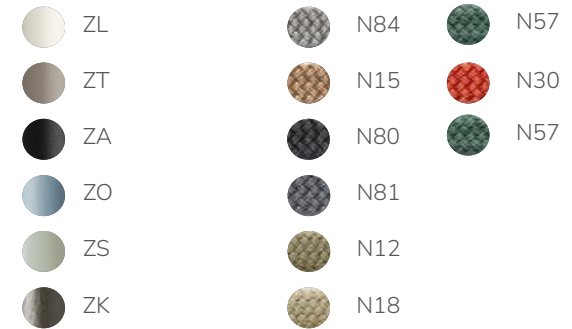

LISA FILO NEST 2899

Gestell 16mm Stahlrohr verzinkt, pulverbeschichtet
Bespannung Kunstfaser Band

Sessel mit Armlehne CHF 599.-

⊞ 50cm ⊕h 76cm ⊓h 50cm ⊖h 98cm

Varianten (nur in diesen Kombinationen verfügbar)
 Gestellfarben (s.S. 264) Bespannung (s.S. 265)