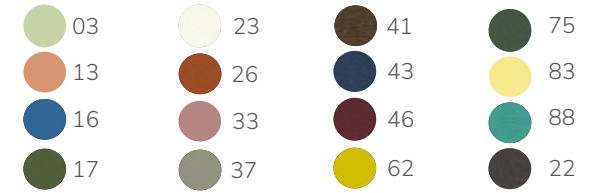

PIGALLE 907

Gestell Stahl KTL, pulverbeschichtet

Tisch 76x76cm

CHF 389.-

T↓74cm (Unterkante: 72cm) □↓76cm ▭76cm

Gestellfarben (siehe Seite 259)