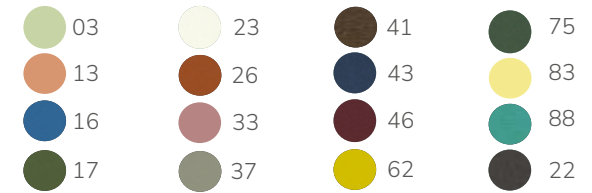

T↓74cm (Unterkante: 72cm) □↓76cm ▭118cm

Gestellfarben (siehe Seite 259)