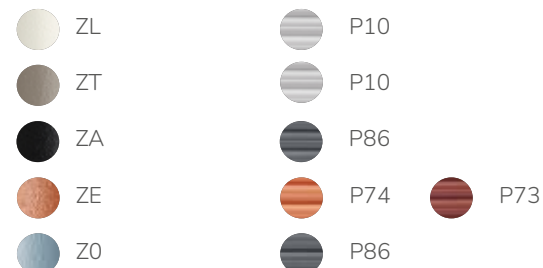

LISA CLUB PVC 2874

Gestell 16mm Stahlrohr galvanisch verzinkt, pulverbeschichtet
Bespannung Kunstfaser Band

Stuhl ohne Armlehne CHF 309.-

⊞ 52cm :h 45cm ⊞ 60cm ⊞ 78cm

👤 8 📦 5.5 🔄 2 🛒 2 🏠 EU

Varianten (nur in diesen Kombinationen verfügbar)

Gestellfarben (s.S. 264)   Bespannung (s.S. 265)