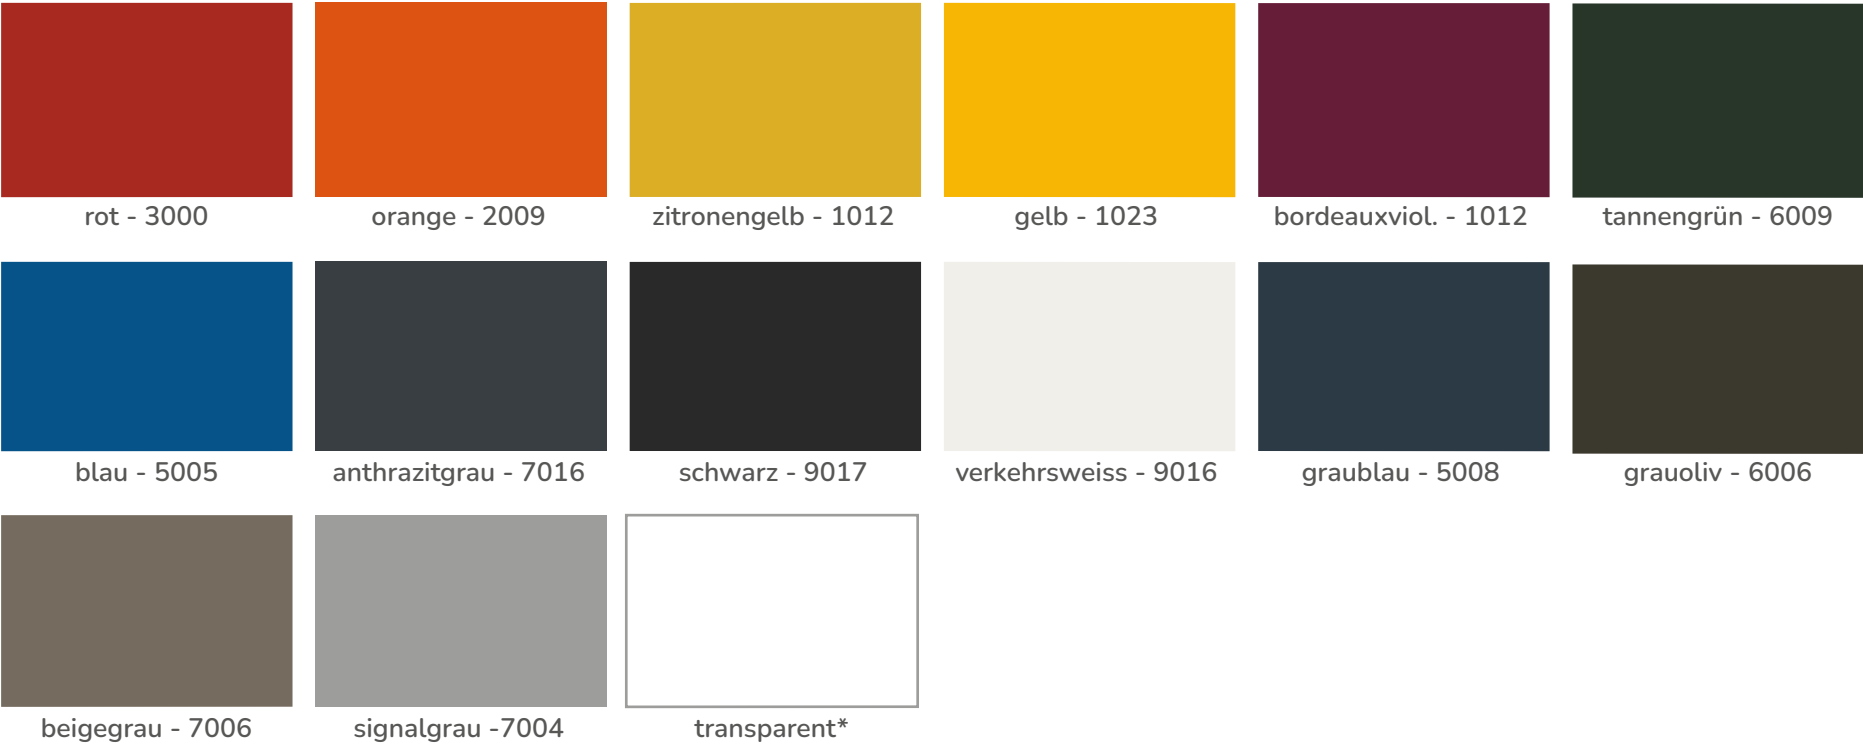

RAL-Farben Tischplatten und PVC Stuhllatten