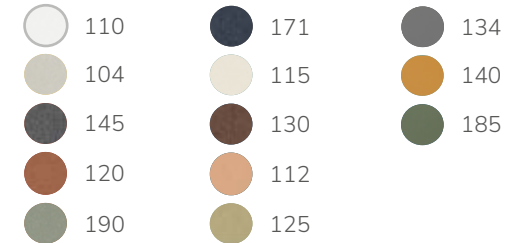

STARLING

Gestell Edelstahlrohr 22mm / Streckmetall, pulverbeschichtet

Tischplatte HPL oder Keramik

Bartisch 90x90x110cm	ab CHF 871.-
Bartisch 180x70x110cm	ab CHF 1'784.-

Gestellfarben (siehe S. 262)

STARLING LOUNGE siehe Seite 197