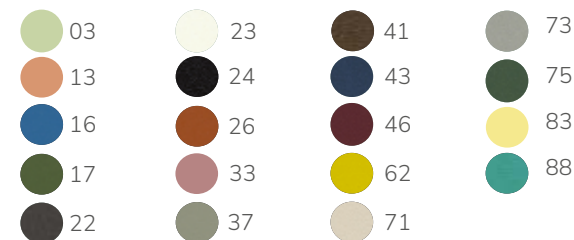

Gestellfarben (siehe Seite 259)

CAFE 556

Gestell Stahl KTL, pulverbeschichtet

Stuhl ohne Armlehne	CHF 229.-
Sitzkissen	ab CHF 59.-

∅ 52cm ∙ h 46cm h 56cm | h 77cm

Gestellfarben (siehe Seite 259)

CAFE 557

Gestell Stahl KTL, pulverbeschichtet