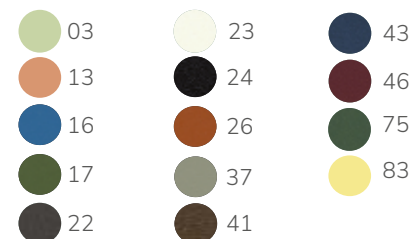

DARWIN 522

Gestell Stahl KTL, pulverbeschichtet

Sessel mit Armlehne	CHF 229.-
Sitzkissen	ab CHF 59.-

∅ 60cm :h 45cm h 55cm l 77cm :l 68cm

Gestellfarben (siehe Seite 259)

DARWIN 524

Gestell Stahl KTL, pulverbeschichtet