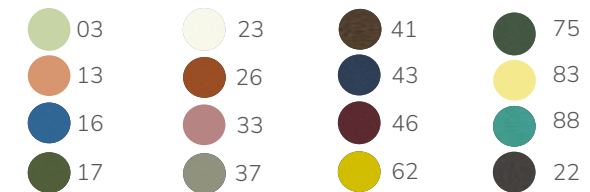

Gestellfarben (siehe Seite 259)

IGALLE 910

Gestell Stahl KTL, pulverbeschichtet

Sessel mit Armlehne	CHF 329.-
Sitzkissen	ab CHF 49.-
Sitzkissen magnetisch	ab CHF 49.-

∅ 50cm :h 45cm h 54cm l 85cm l 64cm

Gestellfarben (siehe Seite 259)