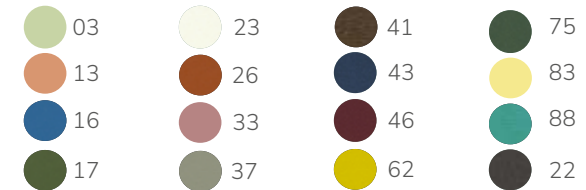

Gestellfarben (siehe Seite 259)

PIGALLE 906

Gestell Stahl KTL, pulverbeschichtet

Tisch ø80cm rund CHF 319.-

T↓ 72cm (Unterkante: 70cm) ⌀ 80cm

Gestellfarben (siehe Seite 259)

PIGALLE 904

Gestell Stahl KTL, pulverbeschichtet