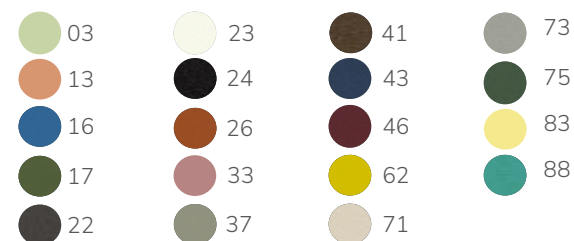

CAFE 559

Gestell Stahl KTL, pulverbeschichtet

Barhocker ohne Armlehne	CHF 339.-
Sitzkissen	ab CHF 59.-

∅ 58cm ∙ h 75cm h 52cm | h 102cm

Gestellfarben (siehe Seite 259)