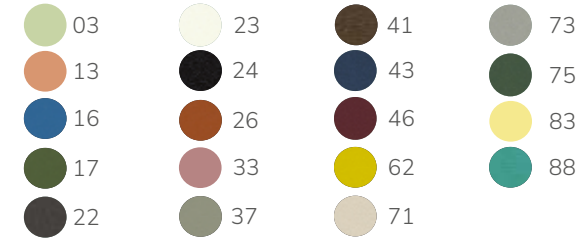

STAR 305

Gestell Stahl KTL, pulverbeschichtet

Tisch 70x70cm CHF 539.-

T↓75cm (Unterkante: 68cm) □↓70cm ↗70cm

Gestellfarben (siehe Seite 259)