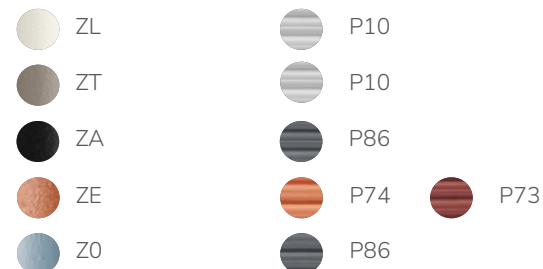

LISA CLUB PVC 2875

Gestell 16mm Stahlrohr galvanisch verzinkt, pulverbeschichtet
Bespannung Kunstfaser Band

Barhocker ohne Armlehne CHF 389.-

⊞ 50cm :h 76cm ⊞ 50cm ⊞ 98cm

👤 6 📦 7 🔄 2 🛒 1 🏠 EU

Varianten (nur in diesen Kombinationen verfügbar)

Gestellfarben (s.S. 264)   Bespannung (s.S. 265)