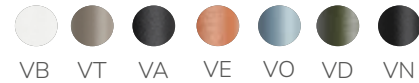

Farbvarianten Pulverbeschichtung nach Kollektion (siehe S. 264)