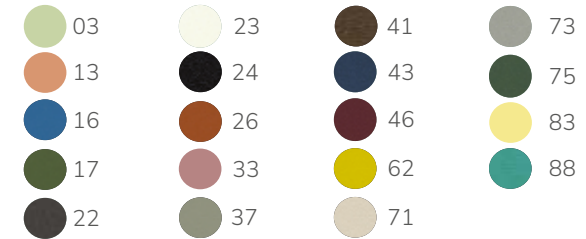

∅ 54cm ∙ h 45cm ∙ h 61cm ∙ h 81cm

Gestellfarben (siehe Seite 259)

STAR 162

Gestell Stahl oder Aluminium pulverbeschichtet

Sessel mit Armlehne, Stahl, KTL, pulverbeschichtet	CHF 209.-
Sessel mit Armlehne, Aluminium (1362)	CHF 349.-