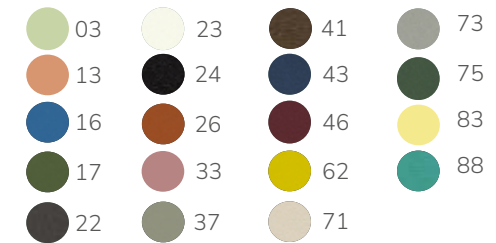

Gestellfarben (siehe Seite 259)

RONDA X 457

Gestell Stahl KTL, pulverbeschichtet

Stuhl ohne Armlehne	CHF 159.-
Sitz- und Rückenkissen	ab CHF 49.-

∅ 52cm +h 45cm h 62cm |h 83cm

Gestellfarben (siehe Seite 259)