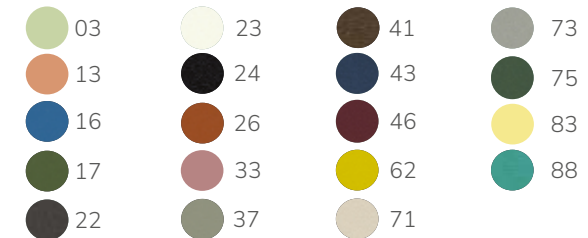

Tisch 70x70cm CHF 539.-

T↓75cm (Unterkante: 68cm) □↓70cm ↗70cm

Gestellfarben (siehe Seite 259)

STAR 306

Gestell Stahl KTL, pulverbeschichtet

Tisch 90x90cm CHF 699.-

T↓75cm (Unterkante: 68cm) □↓90cm ↗90cm

Gestellfarben (siehe Seite 259)