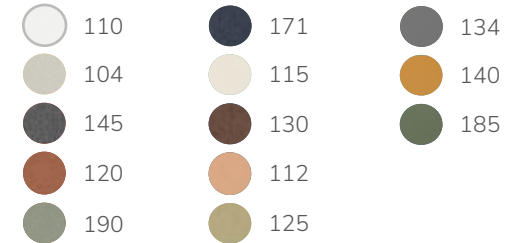

STARLING

Gestell Edelstahlrohr 22mm / Streckmetall, pulverbeschichtet

Barhocker ohne Armlehne	CHF 345.-
Sitz- und Rückenkissen	ab CHF 98.-

∅ 55cm ∙ h 82cm ∙ h 51cm ∙ h 110cm

Gestellfarben (siehe S. 262)