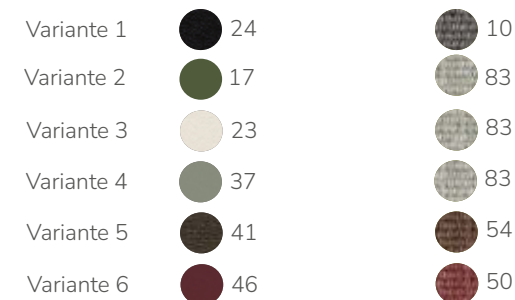

YARD 501

Gestell Aluminium pulverbeschichtet

Bespannung elastische Gurten

Sessel mit Armlehne **CHF 549.-**

∅ 58cm ∙ h 44cm ∙ h 56cm ∙ h 81cm ∙ h 65cm

🪑 4 📦 3.2 🕒 2 🚚 4 🇪🇺 🇪🇺

Gestellfarben (s. S. 259) Bespannung (s. S. 259)