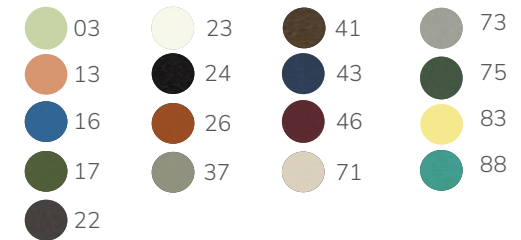

DARWIN 849

Gestell Stahl KTL, pulverbeschichtet

Tischplatte Stahl feuerverzinkt, pulverbeschichtet

Tisch ø80cm rund	CHF 439.-

T 74cm (Unterkante: 71cm) 80cm

Gestellfarben (siehe Seite 259)