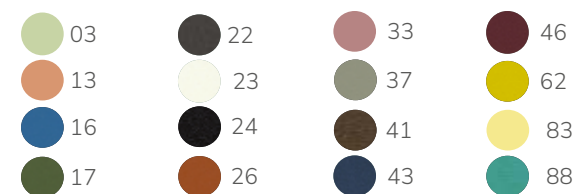

Gestellfarben (siehe Seite 259)

NOVA 854

Gestell Stahl KTL, pulverbeschichtet

Tisch 120x80cm **CHF 579.-**

T↓ 74cm (Unterkante: 71cm) □ 80cm ▭ 120cm

👤 9 📦 24 🔄 2 🛒 1 🏠 EU

Gestellfarben (siehe Seite 259)

NOVA 858 / 857 / 859