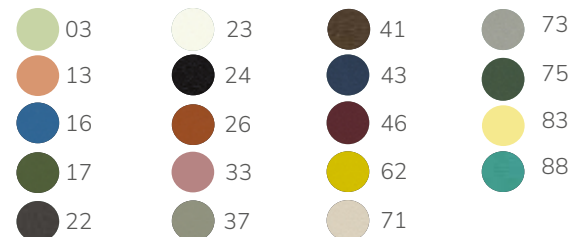

ARC EN CIEL 346

Gestell Stahl KTL, pulverbeschichtet

Tisch ∅ 80cm CHF 289.-

T↓ 74cm (Unterkante: 71cm) ∅ 80cm

Gestellfarben (siehe Seite 259)