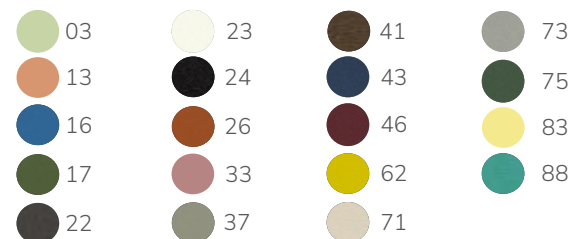

Gestellfarben (siehe Seite 259)

STAR 163

Gestell Stahl KTL, pulverbeschichtet

Bank ohne Armlehne **CHF 539.-**

∅ 118cm | h 45cm | h 62cm | l 81cm

8 | kg 15 | 2 | 1 | EU | EU

Gestellfarben (siehe Seite 259)

STAR 166