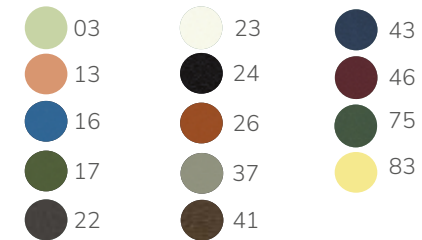

DARWIN 523

Gestell Stahl KTL, pulverbeschichtet

Barhocker ohne Armlehne	CHF 309.-

∅ 50cm :h 75cm h 51cm l 103cm

Gestellfarben (siehe Seite 259)