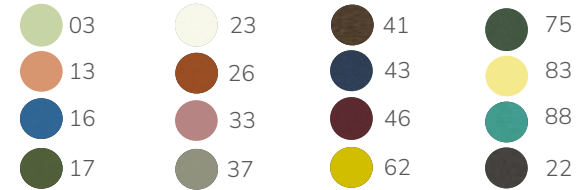

Gestellfarben (siehe Seite 259)

PIGALLE 906

Gestell Stahl KTL, pulverbeschichtet

Tisch ø80cm rund CHF 319.-

T↓ 72cm (Unterkante: 70cm) ⌀ 80cm

Gestellfarben (siehe Seite 259)

PIGALLE 904

Gestell Stahl KTL, pulverbeschichtet