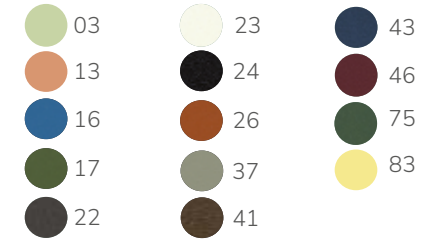

∅ 140cm :h 39cm h 73cm l 75cm t 60cm

Gestellfarben (siehe Seite 259)

DARWIN 523

Gestell Stahl KTL, pulverbeschichtet

Barhocker ohne Armlehne	CHF 309.-
-------------------------	-----------

∅ 50cm :h 75cm h 51cm l 103cm