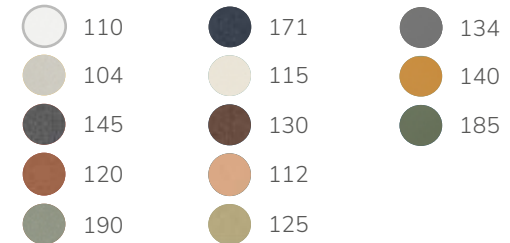

Gestellfarben (siehe S. 262)

STARLING

Gestell Edelstahlrohr 22mm / Streckmetall, pulverbeschichtet

Barhocker mit Armlehne	CHF 356.-
Sitz- und Rückenkissen	ab CHF 98.-

∅ 51cm ∙ h 82cm ∙ h 56cm ∙ h 77cm

Gestellfarben (siehe S. 262)