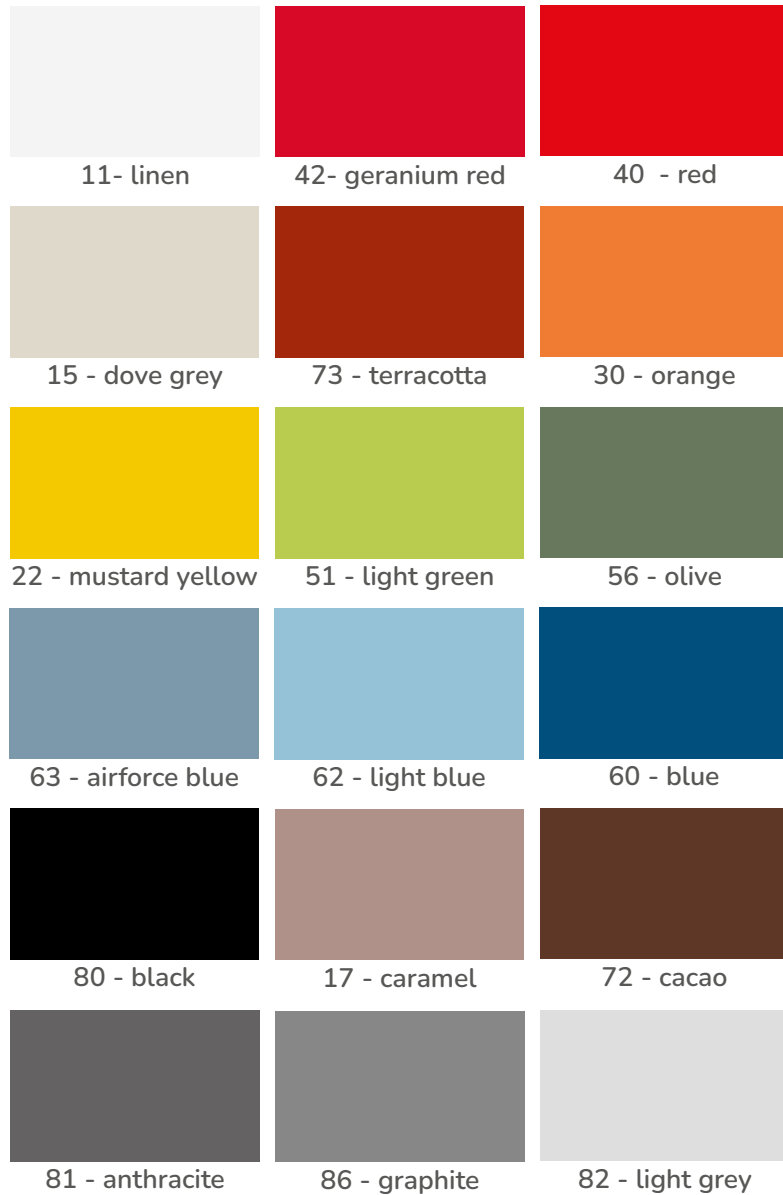

Technopolymer