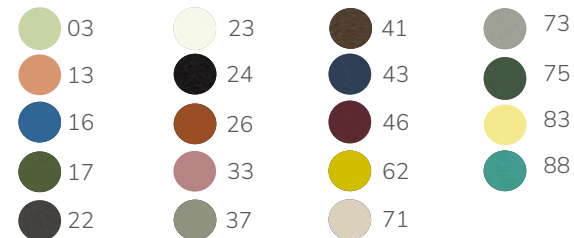

ARC EN CIEL 314

Gestell Stahl KTL, pulverbeschichtet

Stuhl ohne Armlehne CHF 109.-

∅ 43cm :h 44cm h 43cm |h 81cm

Gestellfarben (siehe Seite 259)