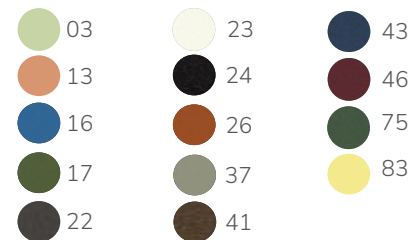

DARWIN 524

Gestell Stahl KTL, pulverbeschichtet

Lounge Sessel mit Armlehne	CHF 379.-
Sitzkissen	ab CHF 119.-

∅ 77cm :h 39cm h 73cm l 75cm :l 60cm

Gestellfarben (siehe Seite 259)