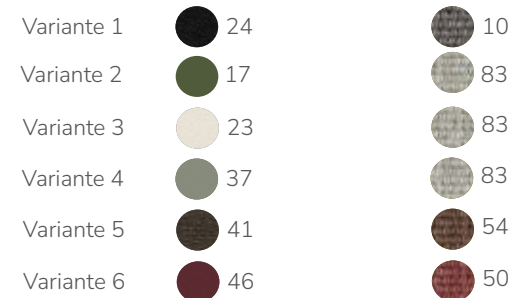

YARD 500

Gestell Aluminium pulverbeschichtet

Bespannung elastische Gurten

Stuhl ohne Armlehne **CHF 499.-**

∅ 51cm ∙ h 44cm ∙ h 57cm ∙ h 81cm

🪑 4 📦 2.6 🕒 2 🚚 4 🇪🇺 🇪🇺

Gestellfarben (s. S. 259) Bespannung (s. S. 259)