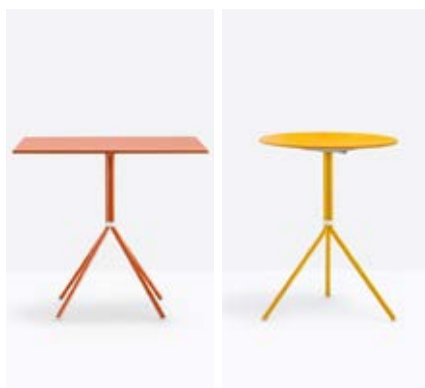

Chaise Longue mit Armlehne	CHF 919.-
Kissen	CHF 509.-

∅ 70cm ∙ h 41cm ∙ h 165cm ∙ h 82cm ∙ h 65cm

Gestellfarben

→ weitere Farbvarianten siehe Seite S. 268

NOLITA 5454 / 5453

Gestell Stahlrohr verzinkt, pulverbeschichtet