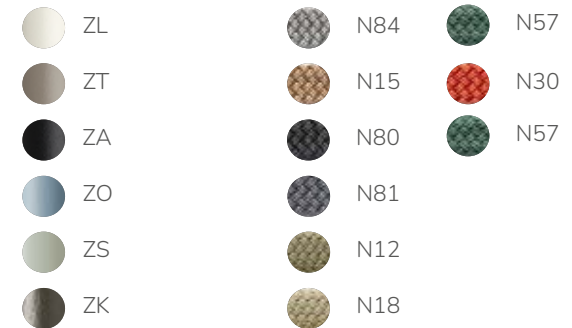

Varianten (nur in diesen Kombinationen verfügbar)
Gestellfarben (s.S. 264) Bespannung (s.S. 265)