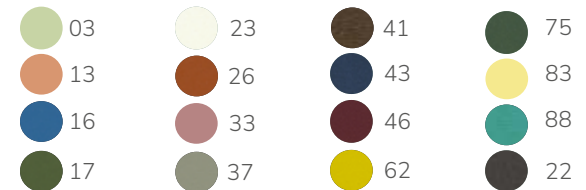

PIGALLE 904

Gestell Stahl KTL, pulverbeschichtet

Tisch ø105cm rund CHF 509.-

T↓ 74cm (Unterkante: 72cm) ⌀ 105cm

Gestellfarben (siehe Seite 259)