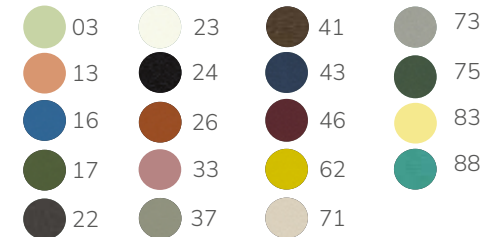

RONDA X 458

Gestell Stahl KTL, pulverbeschichtet

Sessel mit Armlehne	CHF 179.-
Sitz- und Rückenkissen	ab CHF 49.-

∅ 58cm +h 45cm h 62cm |h 83cm |h 65cm

Gestellfarben (siehe Seite 259)