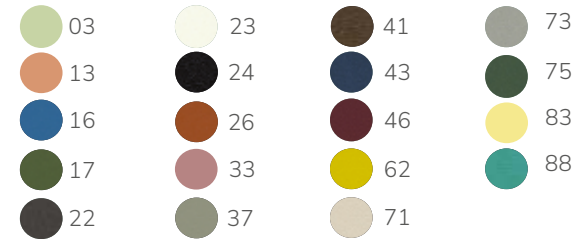

CODE 679

Gestell Stahl KTL, pulverbeschichtet

Stuhl ohne Armlehne **CHF 269.-**

∅ 48cm ∙ h 46cm ∙ h 54cm ∙ h 81cm

🪑 6 📦 6.4 🕒 2 🚚 4 🇪🇺 🇪🇺

Gestellfarben (siehe Seite 259)