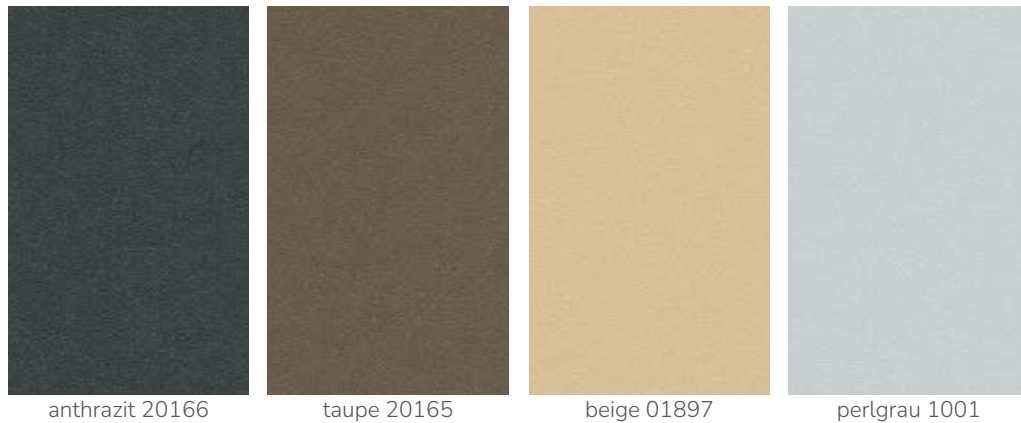

Farbauswahl STAMOID