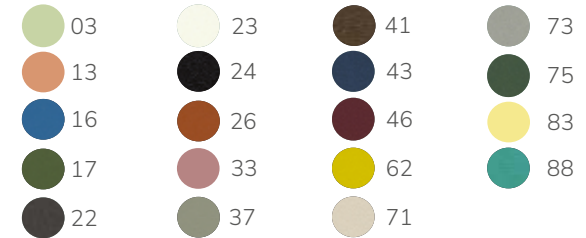

STAR 162

Gestell Stahl oder Aluminium pulverbeschichtet

Sessel mit Armlehne, Stahl, KTL, pulverbeschichtet	CHF 209.-
Sessel mit Armlehne, Aluminium (1362)	CHF 349.-

∅ 58cm ∙ h 45cm ∙ h 61cm ∙ h 81cm ∙ h 64cm

Gestellfarben (siehe Seite 259)