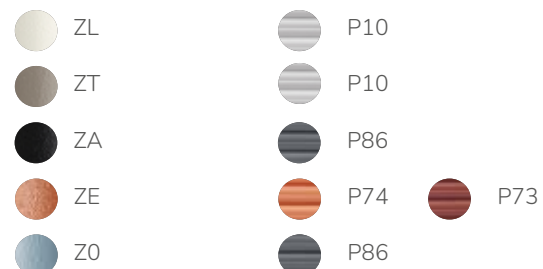

LISA CLUB PVC 2873

Gestell 16mm Stahlrohr galvanisch verzinkt, pulverbeschichtet
Bespannung Kunstfaser Band

Sessel mit Armlehne CHF 349.-

⊞ 56cm :h 45cm ⊞ 60cm ⊞ 78cm

👤 8 📦 6 🔄 2 🛒 2 🏠 EU

Varianten (nur in diesen Kombinationen verfügbar)

Gestellfarben (s.S. 264)   Bespannung (s.S. 265)