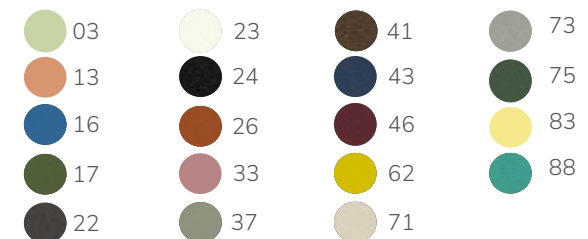

ARC EN CIEL 364

Gestell Stahl KTL, pulverbeschichtet

Tisch 160x80cm CHF 819.-

T↓74cm (Unterkante: 71cm) □↓80cm ▭160cm

Gestellfarben (siehe Seite 259)