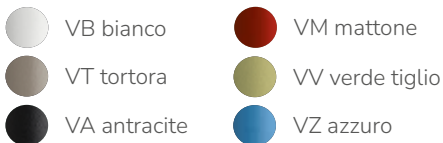

SUMMER 2520

Gestell Stahlrohr, verzinkt und pulverbeschichtet

Sessel mit Armlehne	CHF 209.-
Sitzkissen diverse Farben	ab CHF 69.-

∅ 57cm | h 47cm | h 56cm | h 80cm | h 67cm

Gestellfarben (siehe Seite 264)