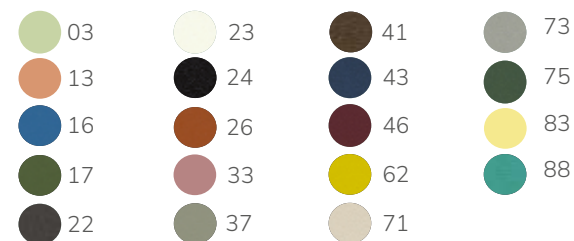

CAFE 557

Gestell Stahl KTL, pulverbeschichtet

Sessel mit Armlehne	CHF 249.-
Sitzkissen	ab CHF 59.-

∅ 60cm ∙ h 46cm h 55cm | h 77cm ∙ h 46cm

Gestellfarben (siehe Seite 259)