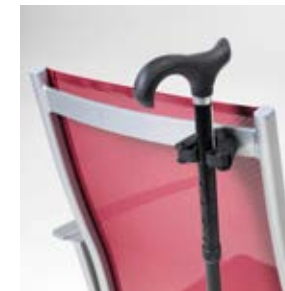

Auf Anfrage sind Stühle mit individueller Sitzhöhe von **48cm** erhältlich.

Auf Wunsch kann an der Querstrebe am Rücken der Sessel oder am Tischbein ein Stockhalter montiert werden, CHF 39.–