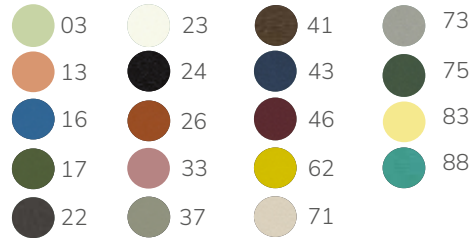

Gestellfarben (siehe Seite 259)

NOVA 854

Gestell Stahl KTL, pulverbeschichtet

Tisch 120x80cm **CHF 579.-**

T↓ 74cm (Unterkante: 71cm) □ 80cm ▭ 120cm

👤 9 📦 24 🔄 2 🛒 1 🏠 EU

Gestellfarben (siehe Seite 259)

NOVA 858 / 857 / 859