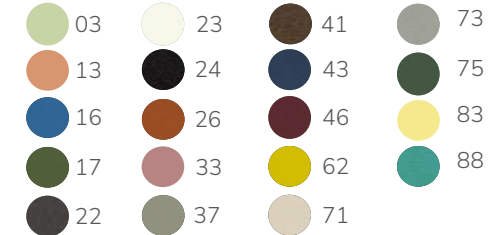

NOVA 893 / 894

Gestell Stahl KTL, pulverbeschichtet

Tisch 120x70cm 📦 22.5 **CHF 759.-**
 Tisch 120x80cm 📦 23.8 **CHF 779.-**

T↓ 105cm (Unterkante: 102cm)

🔄 2 🛒 1 🏠 EU

Gestellfarben (siehe Seite 259)

NOVA 890 / 891 / 892