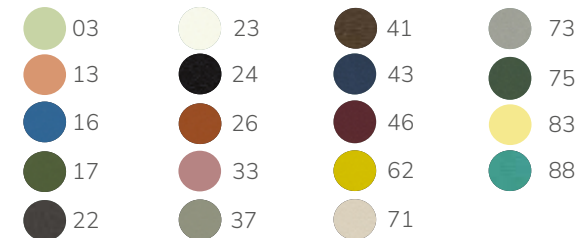

STAR 164

Gestell Stahl KTL, pulverbeschichtet

Barhocker Stahl, pulverbeschichtet	CHF 319.-

∅ 56cm ∙ h 75cm ∙ h 59cm ∙ h 105cm

Gestellfarben (siehe Seite 259)