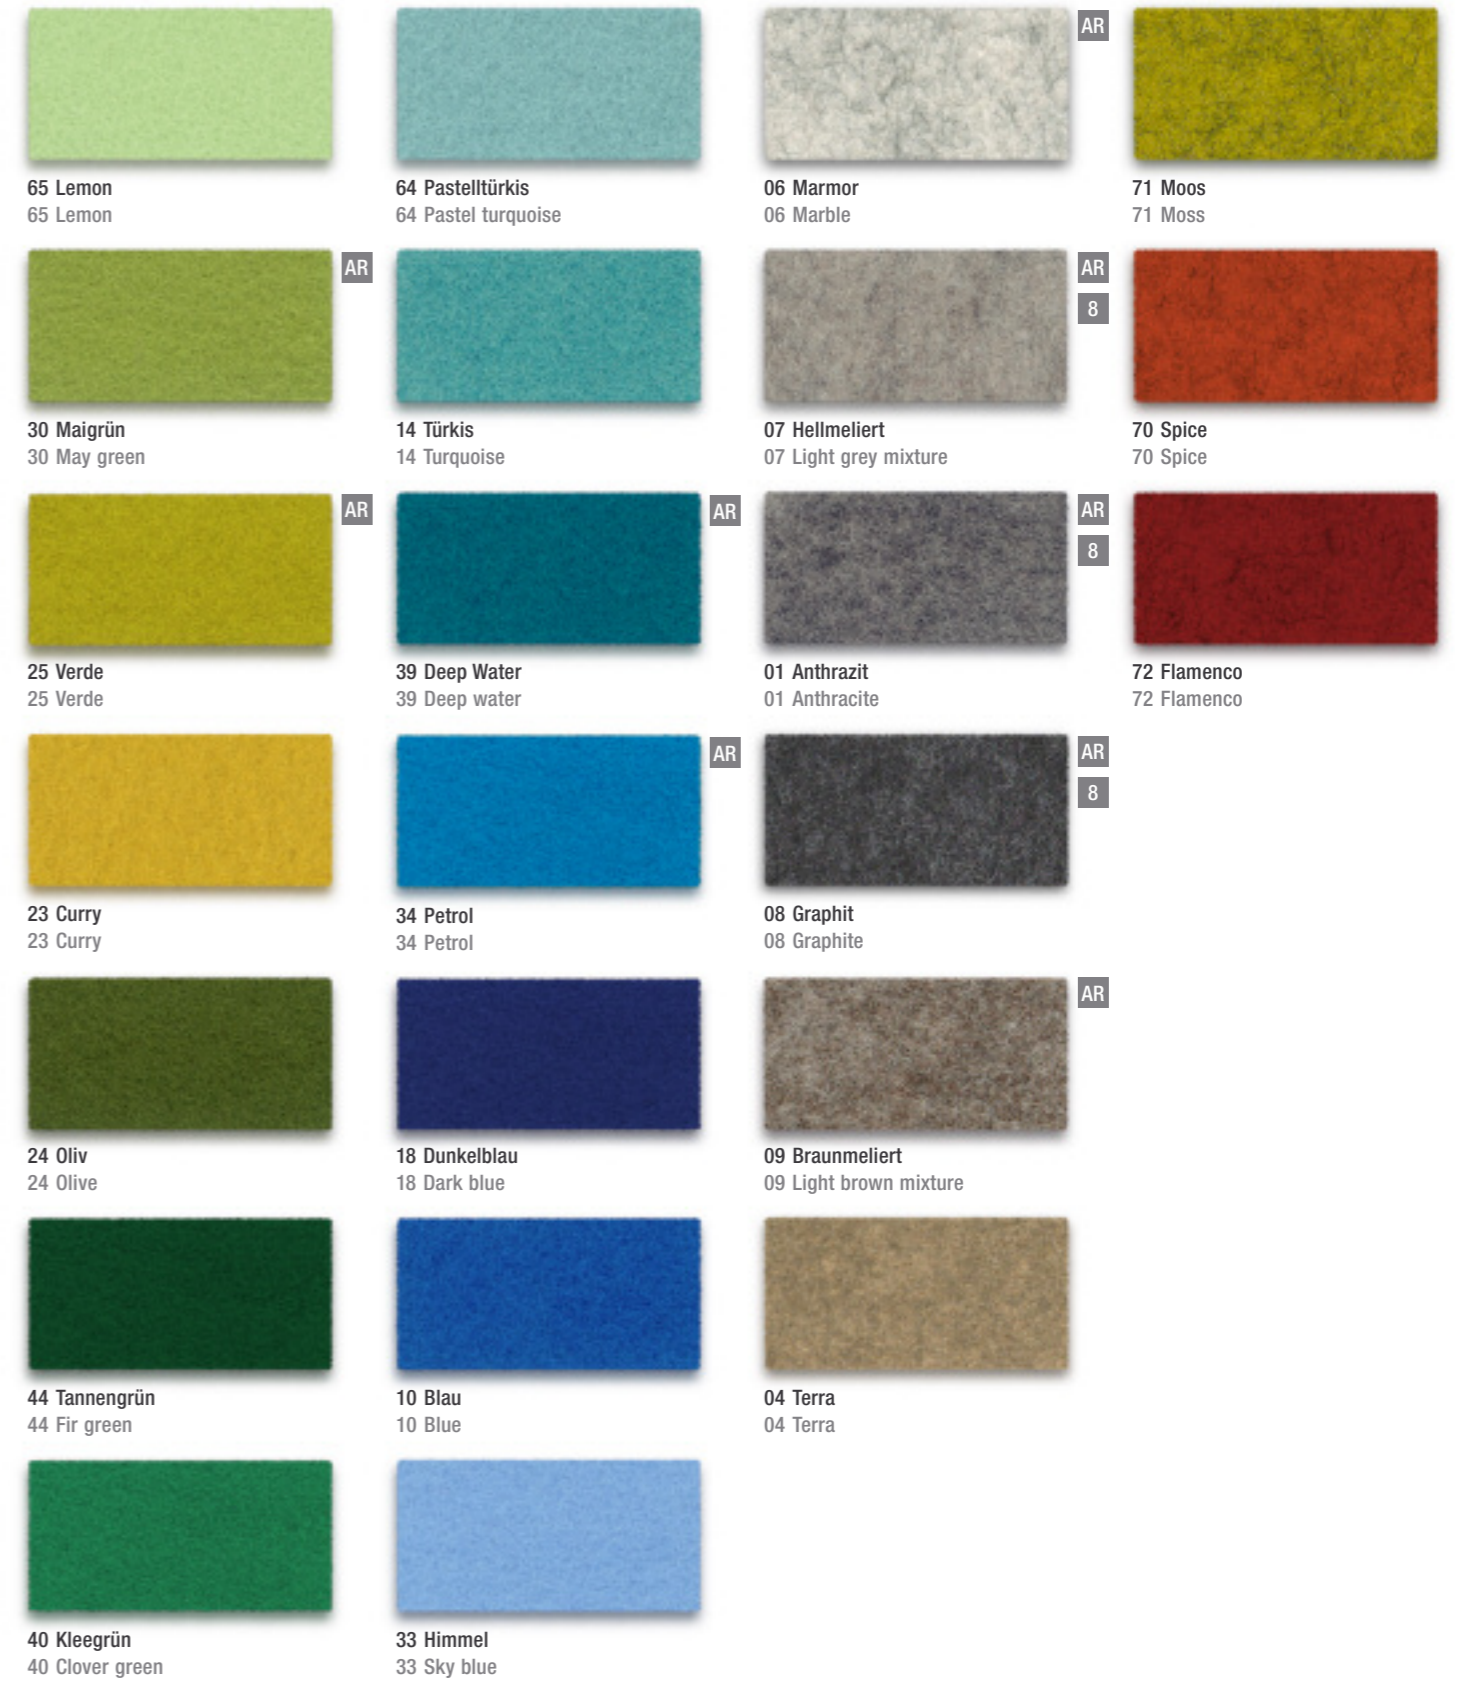

# Felt. Pure new wool.

Alle Farben sind in den Materialstärken 2 mm, 3 mm und 5 mm lieferbar.

**8** Diese Farben sind auch in der Stärke 8 mm erhältlich.

**AR** Diese Farben sind in 5 mm auch mit Antirutsch lieferbar. Weitere Farben mit AR per Rollenware ab ca. 20 lfm.

All colours are available in thicknesses 2 mm, 3 mm and 5 mm.

**8** These colours are also available in 8 mm.

**AR** These colours are in 5 mm also available with anti-slip. Additional colours with anti-slip AR per roll, approx. 20 lm.