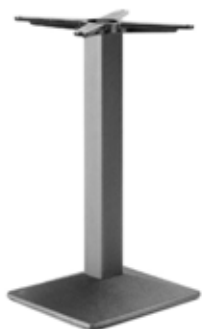

QUADRA 4160/REG

Tischgestell Sockel aus Gusseisen, Säule (8x8cm) aus Stahlrohr. Mit Nivelliergleiter. Maximale Tischgrösse 90x90cm

Pulverbeschichtet **ab CHF 179.-**

T↓ 73cm