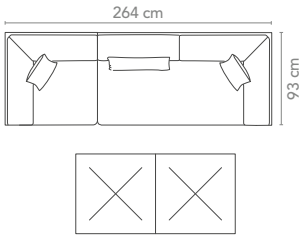

weitere Größen erhältlich: 80 x 80, 180 x 100, 140/200 x 80, 160/220 x 100 cm

Arrangement A

Abdeckhauben erhältlich für alle Einzelmodule und individuelle Lounge-Arrangements

Arrangement B

Arrangement C

Arrangement D