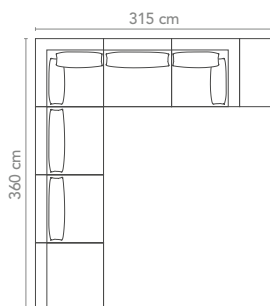

C1

C2

Arrangement D

Abdeckhauben erhältlich für alle Einzelmodule und individuelle Lounge-Arrangements

Arrangement E

Seitentisch im Set-Preis enthalten

Arrangement F

Seitentisch im Set-Preis enthalten