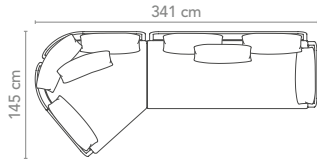

Arrangement A