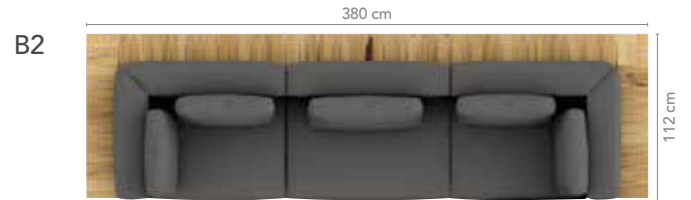

Arrangements A + B