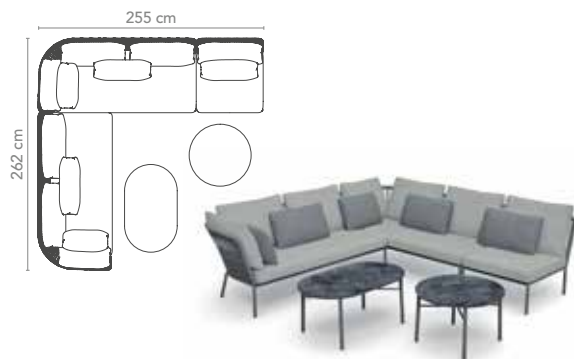

PROMO-Set inkl. Tischen

Promo 1

Promo 2

Arrangement exkl. Tische

Arrangement A

Arrangement B