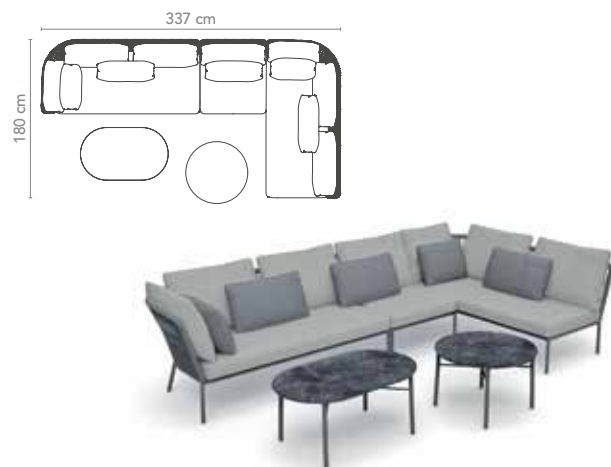

Mehr- / Minder-Preise bei abweichenden Stoff-Preisgruppen PREMIUM / DELUXE / DIAMOND

Rücken-Kissen, B 72 x H 48 cm

PREMIUM < > DELUXE	+/- 44.-
DELUXE < > DIAMOND	+/- 44.-
PREMIUM < > DIAMOND	+/- 88.-

Cocktail-Kissen, B 47 x H 35 cm

Arrangement D

Arrangement E

plateau

▲ PLATEAU Arrangement mit Polster BOMBAY graphit

◀ PLATEAU Arrangement mit Polster CALCUTTA marble und GRID Beistelltische

plateau

Designer

Karsten Weigel