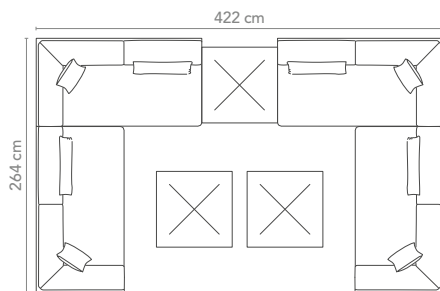

Arrangement K