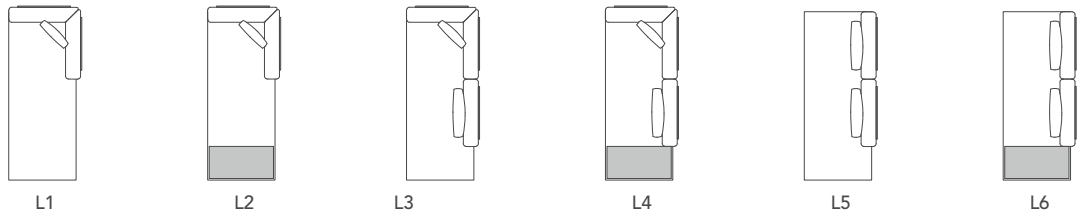

Mehr- / Minder-Preise bei abweichenden Stoff-Preisgruppen PREMIUM / DELUXE / DIAMOND

PREMIUM < >	DELUXE	+/- 22.-
DELUXE < >	DIAMOND	+/- 33.-
PREMIUM < >	DIAMOND	+/- 55.-

Alu solid: Arrangements mit Alu-Rücken und Polster-Variante solid

S-Arrangements

M-Arrangements

L-Arrangements

XL-Arrangements

*Arrangement inkl. Tischplatte Keramik PROMO ...-A ohne Armlehne, ...-B eine Armlehne, ...-C zwei Armlehnen

Alu soft: Arrangements mit Alu-Rücken und Polster-Variante soft