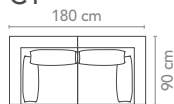

Arrangement C

C1