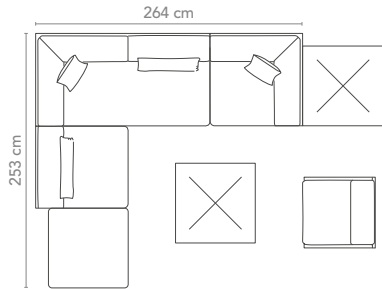

Arrangement F