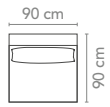

Arrangement A

A1