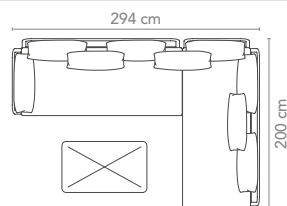

Arrangement F