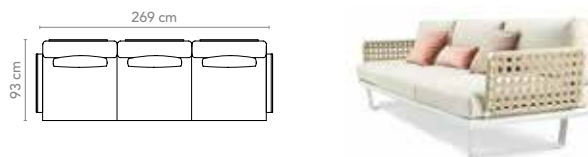

Arrangement 5 Kombi XL-2C