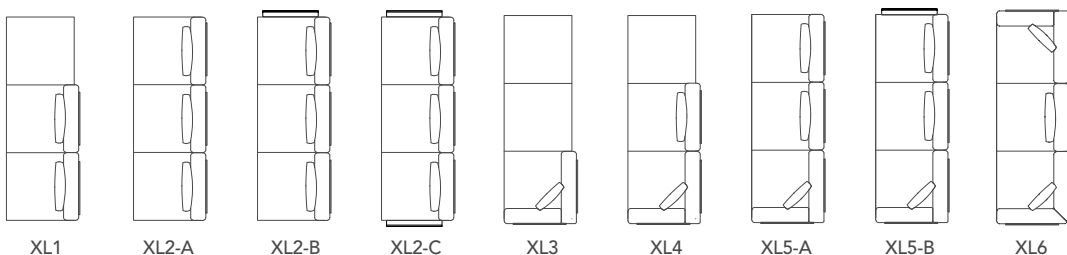

S-Arrangements

M-Arrangements

L-Arrangements

XL-Arrangements

*Arrangement inkl. Tischplatte Keramik PROMO ...-A ohne Armlehne, ...-B eine Armlehne, ...-C zwei Armlehnen

Alu soft: Arrangements mit Alu-Rücken und Polster-Variante soft

S-Arrangements

M-Arrangements

L-Arrangements

XL-Arrangements

*Arrangement inkl. Tischplatte Keramik PROMO ...-A ohne Armlehne, ...-B eine Armlehne, ...-C zwei Armlehnen

Rope solid: Arrangements mit Rope-Rücken und Polster-Variante solid

S-Arrangements

M-Arrangements

L-Arrangements

XL-Arrangements

*Arrangement inkl. Tischplatte Keramik PROMO ...-A ohne Armlehne, ...-B eine Armlehne, ...-C zwei Armlehnen

Rope soft: Arrangements mit Rope-Rücken und Polster-Variante soft