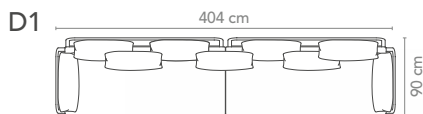

Arrangement A

Abdeckhauben erhältlich für alle Einzelmodule und individuelle Lounge-Arrangements

Arrangement B

Arrangement D

Arrangement F

Arrangement G

Arrangement H

Stoffqualitäten P - PREMIUM DX - DELUXE DI - DIAMOND