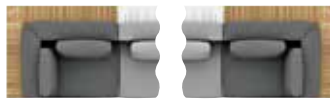

Eck-Module

als Abschluss

L-Modul mit seitlich bündigem Abschluss von Polster und Teak.

L-Modul Ecke rechts
pla-212-400-...
L-Modul Ecke links
pla-211-400-...

XL-Modul mit seitlich sichtbarem Teak-Rahmen.

XL-Modul Ecke rechts + Ecktisch
pla-225-400-...
XL-Modul Ecke links + Ecktisch
pla-224-400-...