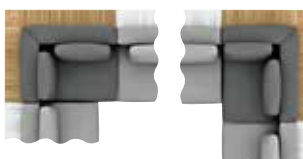

als Eck-Verbindung

XL-Modul Ecke rechts + Ecktisch
pla-225-400-...