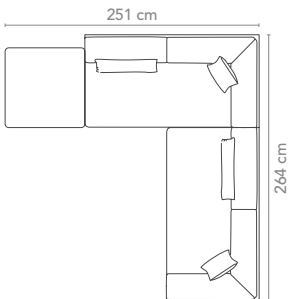

weitere Größen erhältlich: 80 x 80, 180 x 100, 140/200 x 80, 160/220 x 100 cm

Arrangement A

Abdeckhauben erhältlich für alle Einzelmodule und individuelle Lounge-Arrangements

Arrangement B

Arrangement C

Arrangement D