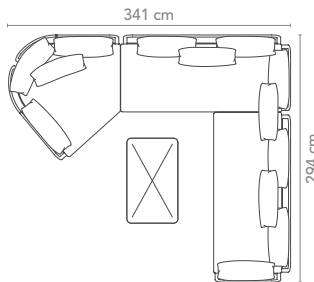

Arrangement B