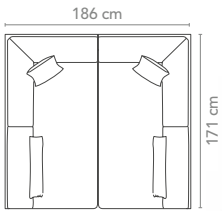

Arrangement B