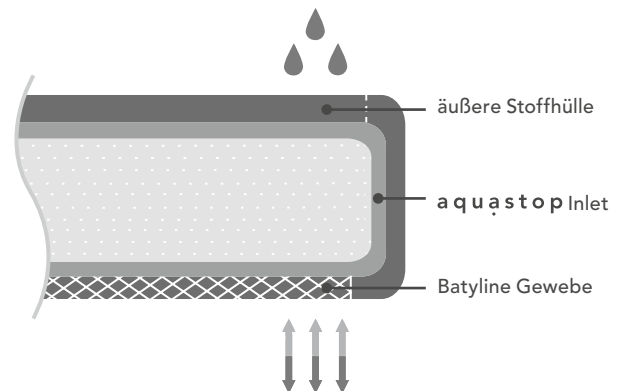

Polsterausführung aquastop

- Freie Dessinwahl der äußeren Stoffhülle, inkl. we-Dessins (water-proof), ausgenommen beige (-074) und anthracite (-072)
- Das **aquastop** Inlet um den Polsterkern im Inneren des Polsters hat folgende Materialeigenschaften:
 - Wasserdicht im Neuzustand: 5 m
 - Wasserdampfdurchlässigkeit: 6975 g / m² / 24 h
 - Waschbar: 95 °C
 - Flächengewicht: 125 g / m²
- Um die Luftzirkulation innerhalb des Polsters zu gewährleisten, wird bei der **aquastop** Ausrüstung unterseits ein schwarzes luftdurchlässiges Batyline Gewebe eingenäht.
- Beschichtete Dessins (.we) erhöhen die Wasserundurchlässigkeit durch eine von innen gummiert beschichtete äußere Stoffhülle.
- Die Polster aus dem Schnelliefersortiment mit verkürzter Lieferzeit  können nur mit einer verlängerten Lieferzeit mit **aquastop** geliefert werden. Polster in den Dessins beige (-074) und anthracite (-072) sind nicht mit der **aquastop** Ausrüstung lieferbar.
- Artikelnummerzusatz: .aqs