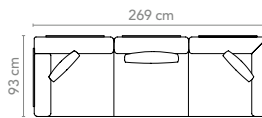

boo-251-301 329.-
 boo-251-305 329.-

Basis-Modul Satz Beine hoch + 6cm
H x B x T 8 x 78 x 7

boo-238-301 164.-
 boo-238-305 164.-

Kombinationen

Arrangement 1 Kombi M-7

Arrangement 2 Kombi XL-6

Arrangement 4 Kombi XL-4