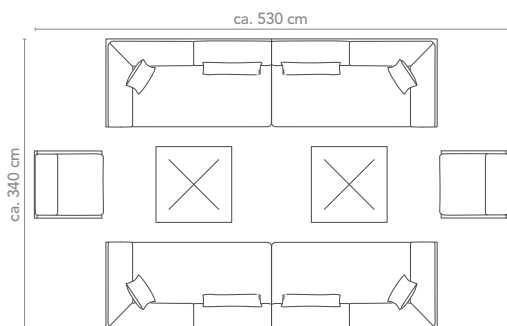

Arrangement L