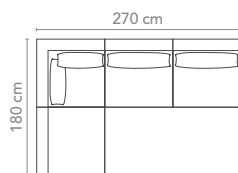

Arrangement D

Abdeckhauben erhältlich für alle Einzelmodule und individuelle Lounge-Arrangements