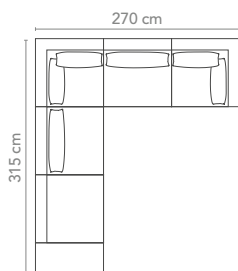

Arrangement E

Seitentisch im Set-Preis enthalten