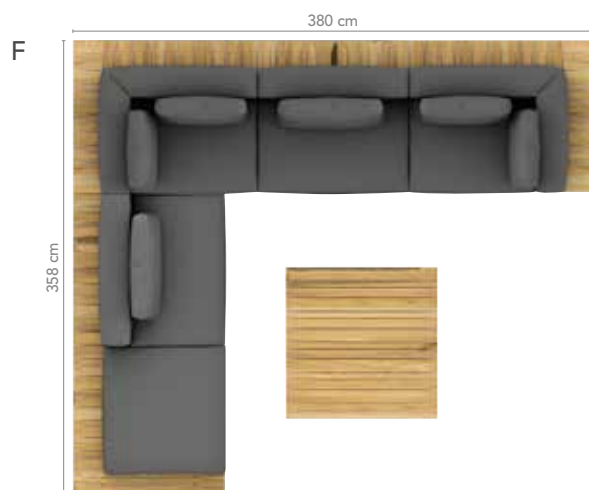

Arrangements F + G