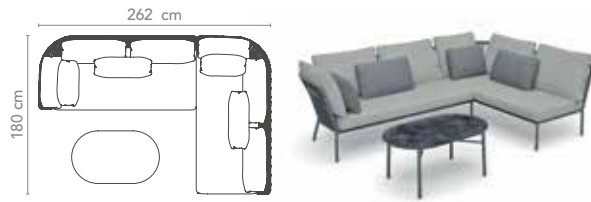

PROMO-Set inkl. Tischen

Promo 1