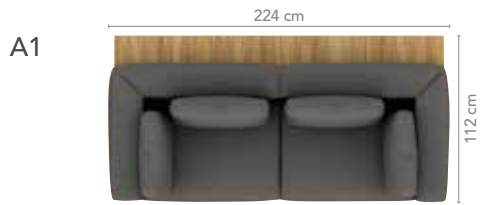

Arrangements A + B