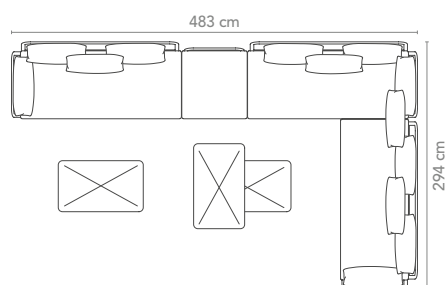

Arrangement H

Stoffqualitäten P - PREMIUM DX - DELUXE DI - DIAMOND

Tisch nicht im Set-Preis enthalten

*Mehr- / Minder-Preise bei abweichenden Stoff-Preisgruppen Premium / DELUXE / DIAMOND, Erklärung siehe Seite 49