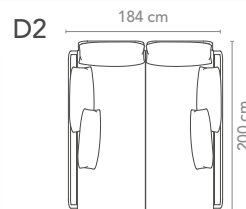

Arrangement D