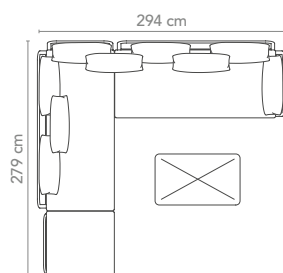

Arrangement G