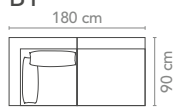

Arrangement B

B1