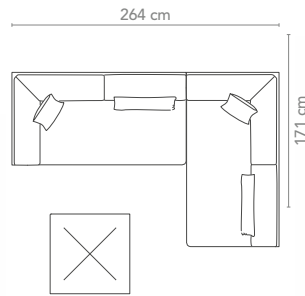

weitere Größen erhältlich: 80 x 80, 180 x 100, 140/200 x 80, 160/220 x 100 cm

Arrangement A

Abdeckhauben erhältlich für alle Einzelmodule und individuelle Lounge-Arrangements

Arrangement B

Arrangement C

Arrangement D