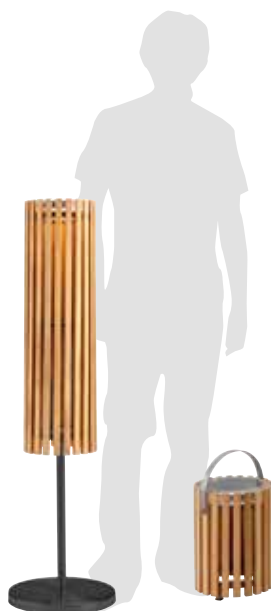

- Leuchtdauer: 12 + Std.
- Stromversorgung: Lithiumbatterie 5100 mAh
- Lademethode: USB-C-Ladestecker

star

Designer

Dick Björk

Leuchte groß

Teak
sta- ... -400

Solar-Leuchte groß
B/W x H Ø 21 x 110
Säule Edelstahl / Teak

sta-161-305-400 **769.-**

Solar-Leuchte groß
B/W x H Ø 21 x 110
Säule Edelstahl beschichtet
anthracite / Teak

sta-161-204.co-400 **769.-**

Leuchte klein

Teak
sta- ... -400

Solar-Leuchte klein mit Tragegriff
B/W x H Ø 21 x 31 cm