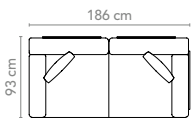

boo-251-301 329.-
 boo-251-305 329.-

Basis-Modul Satz Beine hoch + 6cm
H x B x T 8 x 78 x 7

boo-238-301 164.-
 boo-238-305 164.-

Kombinationen

Arrangement 1 Kombi M-7

Arrangement 2 Kombi XL-6

Arrangement 4 Kombi XL-4