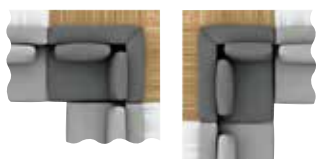

als Eck-Verbindung

XL-Modul Ecke rechts + Ecktisch
pla-225-400-...

XL-Modul Ecke links + Ecktisch
pla-224-400-...

Modelle

alle Preise UVP inkl. MwSt. in CHF

20+22			XL-Modul Ecke links + Ecktisch pla-224-400 - ... - P.P - DX.DX - DI.DI	(Verbindung über Eck oder Abschluss einer Sitzgruppe) inkl. Sitz-Rücken-Polster PREMIUM DELUXE DIAMOND	2 Cocktail-Kissen PREMIUM DELUXE DIAMOND	5'169.- 5'719.- 6'159.-
	H x B x T in cm 62 x 134 x 112					
			XL-Modul Ecke rechts + Ecktisch pla-225-400 - ... - P.P - DX.DX - DI.DI	(Verbindung über Eck oder Abschluss einer Sitzgruppe) inkl. Sitz-Rücken-Polster PREMIUM DELUXE DIAMOND	2 Cocktail-Kissen PREMIUM DELUXE DIAMOND	5'169.- 5'719.- 6'159.-
	62 x 134 x 112	20+22				
			L-Modul Ecke links pla-211-400 - ... - P.P - DX.DX - DI.DI	(Abschluss einer Sitzgruppe) inkl. Sitz-Rücken-Polster PREMIUM DELUXE DIAMOND	2 Cocktail-Kissen PREMIUM DELUXE DIAMOND	4'619.- 5'169.- 5'609.-
20+22	62 x 112 x 112					
			L-Modul Ecke rechts pla-212-400 - ... - P.P - DX.DX - DI.DI	(Abschluss einer Sitzgruppe) inkl. Sitz-Rücken-Polster PREMIUM DELUXE DIAMOND	2 Cocktail-Kissen PREMIUM DELUXE DIAMOND	4'619.- 5'169.- 5'609.-
	62 x 112 x 112	20+22				
			L-Modul Sitz/Rücken pla-219-400 - ... - P.P - DX.DX - DI.DI	inkl. Sitz-Rücken-Polster PREMIUM DELUXE DIAMOND	1 Cocktail-Kissen PREMIUM DELUXE DIAMOND	3'959.- 4'399.- 4'729.-
	62 x 112 x 112	20+22				
			L-Modul Sitz/Rücken + Seitentisch, Tisch wahlweise rechts oder links pla-222-400 - ... - P.P - DX.DX - DI.DI	inkl. Sitz-Rücken-Polster PREMIUM DELUXE DIAMOND	1 Cocktail-Kissen PREMIUM DELUXE DIAMOND	3'849.- 4'289.- 4'729.-
20+22	62 x 112 x 112					
			L-Modul Hocker + Seitentisch, Tisch wahlweise rechts oder links pla-221-400 - ... - P - DX - DI	inkl. Sitz-Polster PREMIUM DELUXE DIAMOND		2'859.- 3'079.- 3'299.-
20+22	42 x 112 x 112					
			L-Modul Hocker pla-226-400 - ... - P - DX - DI	inkl. Sitz-Polster PREMIUM DELUXE DIAMOND		3'079.- 3'299.- 3'519.-
	42 x 112 x 112	20+22				
			S-Modul Sitz/Rücken pla-218-400 - ... - P.P - DX.DX - DI.DI	inkl. Sitz-Rücken-Polster PREMIUM DELUXE DIAMOND	1 Cocktail-Kissen PREMIUM DELUXE DIAMOND	3'299.- 3'739.- 4'179.-
	62 x 90 x 112	20+22				
			S-Modul Hocker pla-220-400 - ... - P - DX - DI	inkl. Sitz-Polster PREMIUM DELUXE DIAMOND		2'419.- 2'639.- 2'859.-
	42 x 90 x 112	20+22				
			L-Modul Tisch pla-223-400-400			1'869.-
	20 x 112 x 112					