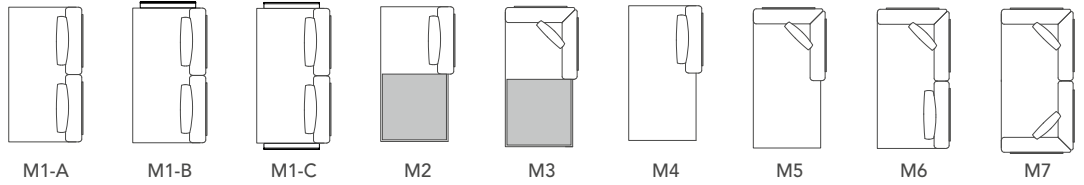

Mehr- / Minder-Preise bei abweichenden Stoff-Preisgruppen PREMIUM / DELUXE / DIAMOND

PREMIUM < >	DELUXE	+/- 22.-
DELUXE < >	DIAMOND	+/- 33.-
PREMIUM < >	DIAMOND	+/- 55.-

Alu solid: Arrangements mit Alu-Rücken und Polster-Variante solid

S-Arrangements

M-Arrangements

L-Arrangements

XL-Arrangements

*Arrangement inkl. Tischplatte Keramik PROMO ...-A ohne Armlehne, ...-B eine Armlehne, ...-C zwei Armlehnen

Alu soft: Arrangements mit Alu-Rücken und Polster-Variante soft