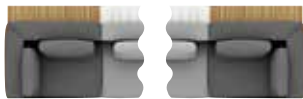

Eck-Module

als Abschluss

L-Modul mit seitlich bündigem Abschluss von Polster und Teak.

L-Modul Ecke rechts
pla-212-400-...
L-Modul Ecke links
pla-211-400-...

XL-Modul mit seitlich sichtbarem Teak-Rahmen.

XL-Modul Ecke rechts + Ecktisch
pla-225-400-...
XL-Modul Ecke links + Ecktisch
pla-224-400-...